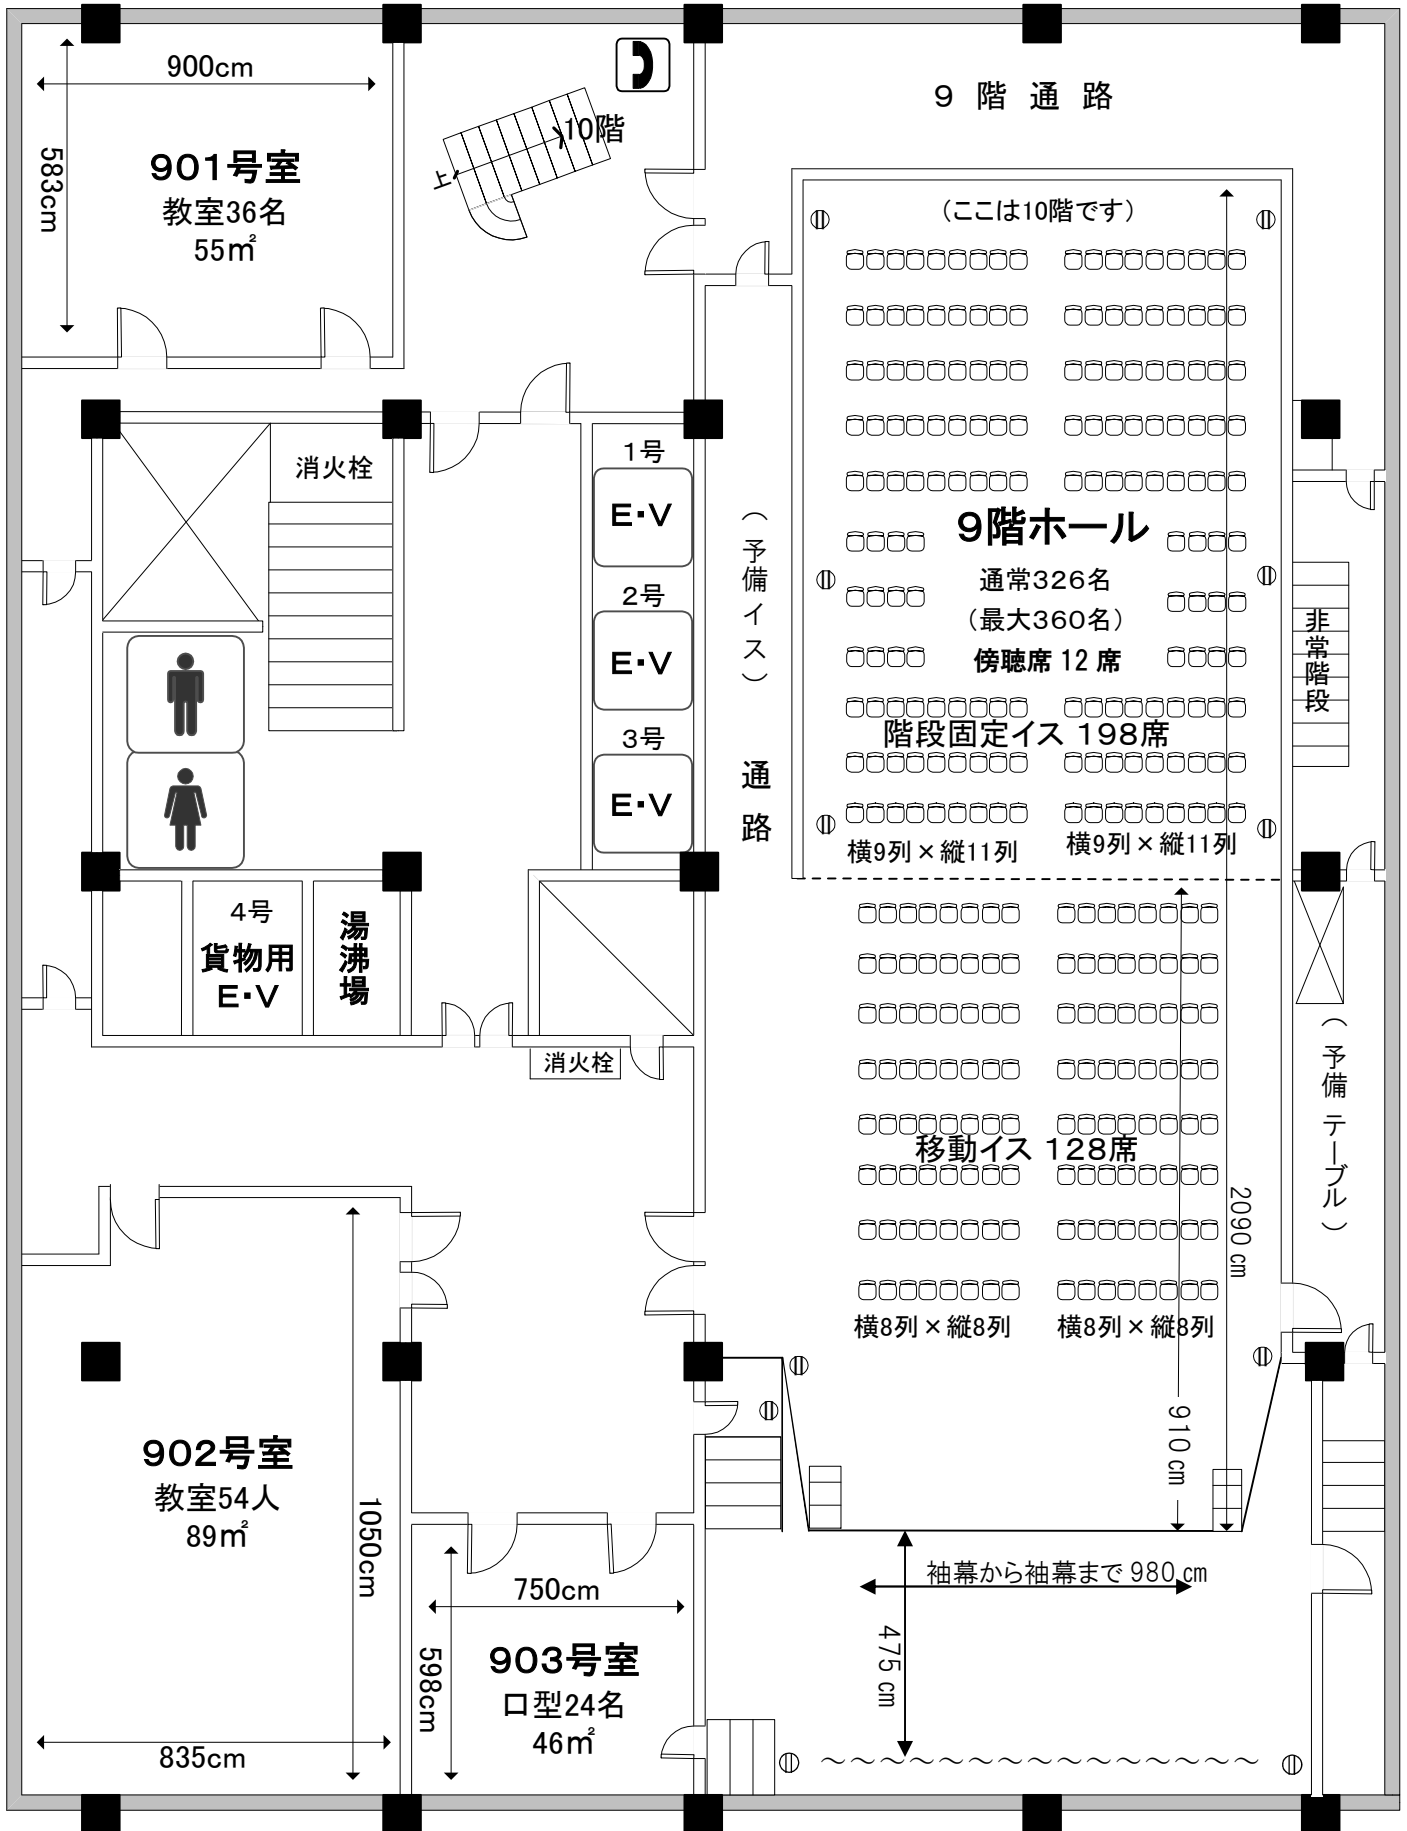

【 9階平面図 】

② コンセント位置(ホールのみ記載)