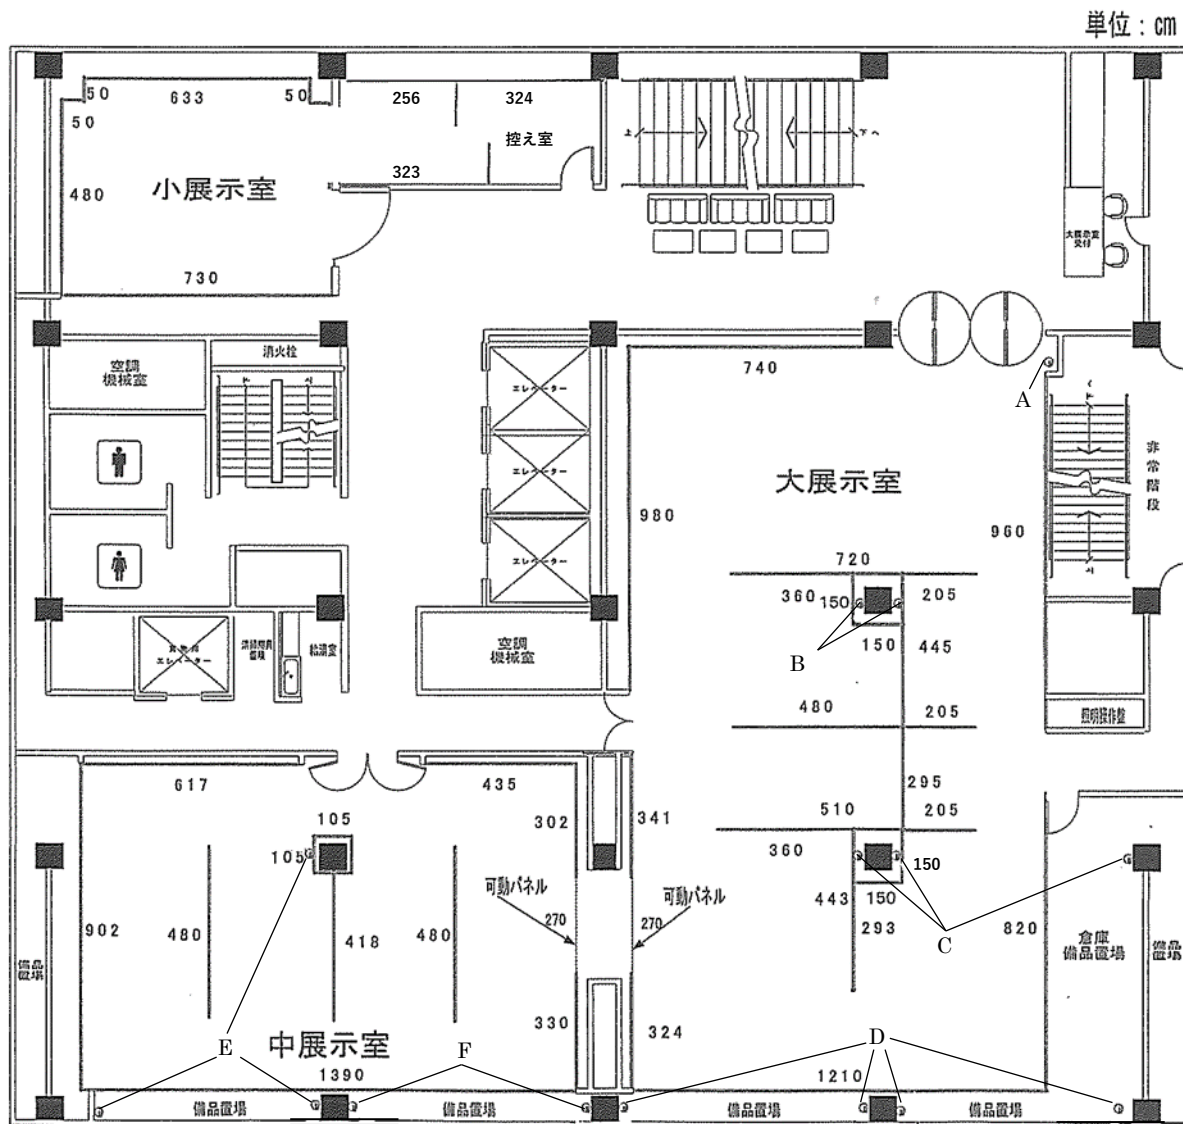

兵庫県民アートギャラリー 2階平面図

* 大展示室
壁面長 13475cm
天井高 324cm
パネル高 233cm

※パネルの取り付け・取り外しは有料です。
ご希望の場合は、必ず事前にお申し出ください。

※コンセント回路……A～F：各 20A

* 中展示室
壁面長 7309cm
天井高 324cm
パネル高 233cm

* 小展示室
壁面長 2900cm
天井高 250cm
パネル高 233cm