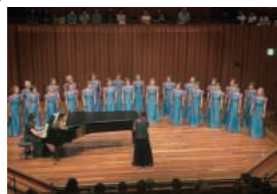

4 第22回アンサンブル・フェスティバル兵庫2026

音楽愛好家・グループによる素晴らしいアンサンブルを披露します。

【開催日】9月13日(日) 15:00~18:15(予定)
【開催場所】県立芸術文化センター
神戸女学院小ホール
【入場料】無料(要整理券)
【問い合わせ】TEL:078-367-3560
FAX:078-367-3561
アンサンブルフェスティバル
実行委員会