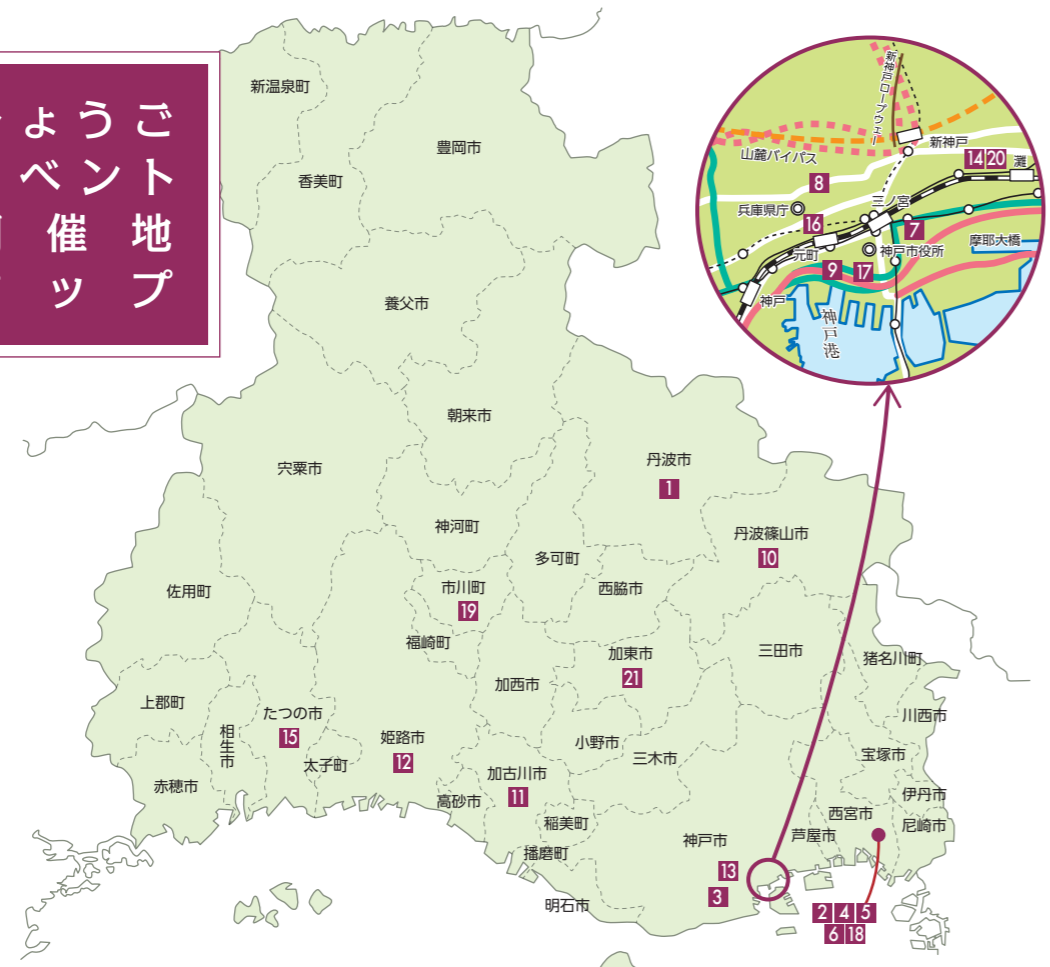

ひょうご
イベント
開催地
マップ

- 1 日本の文化体験フェスティバル
丹波の森公園
- 2 ひょうご邦楽の祭典
県立芸術文化センター
- 3 ひょうご日本民謡フェスティバル
神戸市立長田区文化センター 別館ビフレホール
- 4 アンサンブル・フェスティバル 兵庫
県立芸術文化センター
- 5 ひょうごプラスフェスティバル
県立芸術文化センター
- 6 ひょうご演劇祭
県立芸術文化センター
- 7 ひょうご名流舞踊の会
神戸国際会館 こくさいホール
- 8 詩のフェスタひょうご
ラッセホール サンフラワー
- 9 兵庫県いけばな展（神戸会場）
大丸ミュージアム神戸
- 10 ひょうご民俗芸能祭
丹波篠山市立田園交響ホール
- 11 兵庫県いけばな展（加古川会場）
SHOWAグループ市民会館
- 12 ひょうご吟剣詩舞道祭
アクリエひめじ
- 13 音楽とダンスの祭典 in Hyogo
神戸常盤アリーナ
- 14 全国手工芸美展inひょうご
原田の森ギャラリー
- 15 兵庫県交響楽祭
たつの市総合文化会館 アクアホール
- 16 ひょうご大茶会
兵庫県会館
- 17 兵庫短歌祭
神戸市中央区文化センター
- 18 ひょうご洋舞フェスティバル
県立芸術文化センター
- 19 西播磨文化フェスティバル
市川町文化センター ひまわりホール
- 20 兵庫ふれあい美術展
原田の森ギャラリー
- 21 東播磨文化フェスティバル
県立姫野台生涯教育センター
- 22 和太鼓フェスティバル
調整中

《ふれあい文化の祭典》

●県民文化普及事業

平成元年に始まったふれあいの祭典は、県内の文化振興を図るとともに、県民の感動と交流の輪を広げて参りました。
こうした成果を地域に定着・発展させていくため、現在はふれあい文化の祭典として、開催地域が中心となり、音楽、舞踊、演劇、美術、伝統芸能、文学等の多彩な文化活動の発表の場として、また、身近な場所で県民が芸術文化に親しみ、交流の輪を広げ、地域文化の裾野を広げる場として、県内各地で開催しています。

イベントガイド
Event
Guide
2026

2026年 ふれあい文化の祭典 イベント情報

※開催状況(開演時間)等については、変更になる場合があります。(確認は各イベントの問い合わせ先まで)

1 日本の文化体験フェスティバル

様々なジャンルの日本の文化を楽しく体験できます。

【開催日】8月1日(土) 12:00~16:00
【開催場所】丹波の森公苑
【入場料】無料
【問い合わせ】0795-73-0933
日本の文化体験フェスティバル
実行委員会事務局
(公財)兵庫丹波の森協会 事業課内)