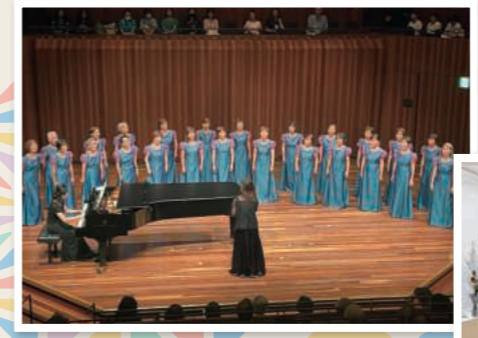

ひょうご
イベント
開催地
マップ

- 1 日本の文化体験フェスティバル
丹波の森公園
- 2 ひょうご邦楽の祭典
県立芸術文化センター
- 3 ひょうご日本民謡フェスティバル
神戸市立長田区文化センター 別館ビフレホール
- 4 アンサンブル・フェスティバル 兵庫
県立芸術文化センター
- 5 ひょうごプラスフェスティバル
県立芸術文化センター
- 6 ひょうご演劇祭
県立芸術文化センター
- 7 ひょうご名流舞踊の会
神戸国際会館 こくさいホール
- 8 詩のフェスタひょうご
ラッセホール サンフラワー
- 9 兵庫県いけばな展（神戸会場）
大丸ミュージアム神戸
- 10 ひょうご民俗芸能祭
丹波篠山市立田園交響ホール
- 11 兵庫県いけばな展（加古川会場）
SHOWAグループ市民会館
- 12 ひょうご吟剣詩舞道祭
アクリエひめじ
- 13 音楽とダンスの祭典 in Hyogo
神戸常盤アリーナ
- 14 全国手工芸美展inひょうご
原田の森ギャラリー
- 15 兵庫県交響楽祭
たつの市総合文化会館 アクアホール
- 16 ひょうご大茶会
兵庫県会館
- 17 兵庫短歌祭
神戸市中央区文化センター
- 18 ひょうご洋舞フェスティバル
県立芸術文化センター
- 19 西播磨文化フェスティバル
市川町文化センター ひまわりホール
- 20 兵庫ふれあい美術展
原田の森ギャラリー
- 21 東播磨文化フェスティバル
県立姫野台生涯教育センター
- 22 和太鼓フェスティバル
調整中

《ふれあい文化の祭典》

●県民文化普及事業

平成元年に始まったふれあいの祭典は、県内の文化振興を図るとともに、県民の感動と交流の輪を広げて参りました。
こうした成果を地域に定着・発展させていくため、現在はふれあい文化の祭典として、開催地域が中心となり、音楽、舞踊、演劇、美術、伝統芸能、文学等の多彩な文化活動の発表の場として、また、身近な場所で県民が芸術文化に親しみ、交流の輪を広げ、地域文化の裾野を広げる場として、県内各地で開催しています。

イベントガイド
Event
Guide
2026

2026年 ふれあい文化の祭典 イベント情報

※開催状況(開演時間)等については、変更になる場合があります。(確認は各イベントの問い合わせ先まで)

1 日本の文化体験フェスティバル

様々なジャンルの日本の文化を楽しく体験できます。

【開催日】8月1日(土) 12:00~16:00
【開催場所】丹波の森公苑
【入場料】無料
【問い合わせ】0795-73-0933
日本の文化体験フェスティバル
実行委員会事務局
(公財)兵庫丹波の森協会 事業課内)