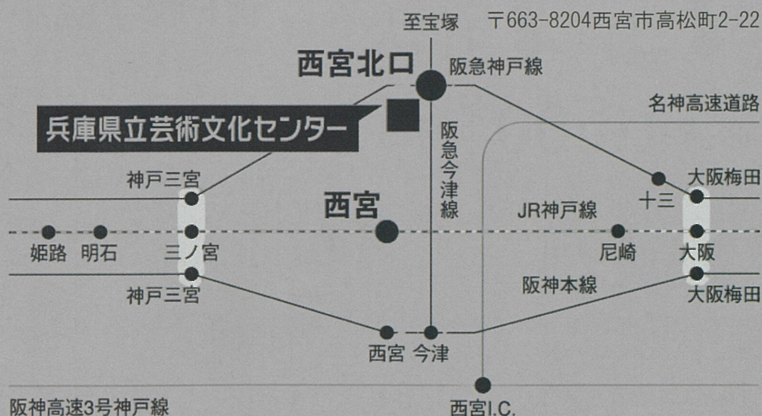

アクセス

兵庫県立芸術文化センター 神戸女学院小ホール

©阪急 西宮北口駅 南改札口 すぐ(連絡デッキで直結)

©JR 西宮駅より徒歩15分(阪急バス7分)