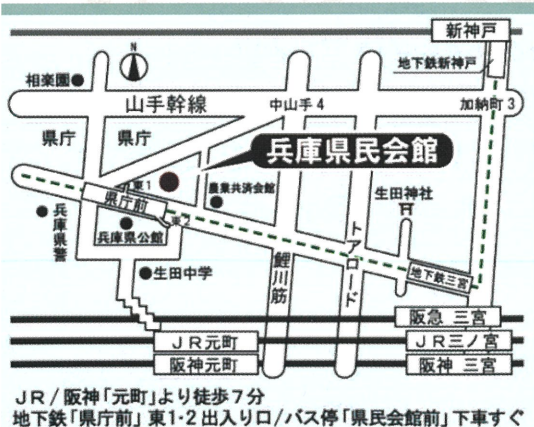

帰国後は、神戸芸術センター定期演奏会、兵庫県立美術館での  
リサイタルに出演。

2013-15年度、三田市総合文化センター郷の音ホールレジデンシャル  
アーティスト。

現在、兵庫県立西宮高校音楽科、大阪芸術大学、  
大阪成蹊大学非常勤講師として、後進の指導にもあたっている。

兵庫県民会館 けんみんホール  
神戸市中央区下山手通4丁目16-3  
TEL: 078-321-2131

JR / 阪神「元町」より徒歩7分  
地下鉄「県庁前」東1・2出入り口 / バス停「県民会館前」下車すぐ