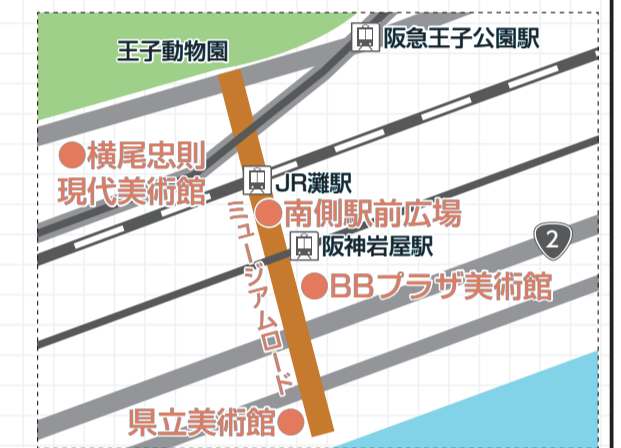

は「力がある作家を紹介したい」と意欲を見せます。

後期では、ローランサンやシャガールらエコール・ド・パリ(パリ派)と称される作家のほか、ドニ、ルノワール、ダリらの作品が展示されます。

神戸市灘区では、HAT神戸の県立美術館から市立王子動物園まで南北約1.2キロのゆるやかな上り坂を「ミュージアムロード」と名づけています。屋外に設置されたアート作品が道行く人の目を和ませ、「芸術・文化の薫るまち・灘」の魅力を高めています。ロード中間地点にあたるJR灘駅では今年4月に南側駅前広場が再整備されました。7つのアート作品が設けられ、気軽にアートを感じられる空間となっています。

ミュージアムロードの看板とアート作品「溢れる」。JR灘駅南側広場にある

阪神岩屋駅近くにあるBBプラザ美術館の外観

おでかけ ちょっとメモ

▶BBプラザ美術館=神戸市灘区岩屋中町4-2-7 BBプラザ2F。開館時間は10時～17時(入館は16時半まで)。休館は月曜(祝休日の場合は翌日)、年末年始、展示替え期間。入館料は一般400円(320円)、大学生以下無料。65歳以上の方、障がいのある方と付き添いの方1名は半額。()内は当協会友の会会員料金。阪神岩屋駅のすぐ南側、JR灘駅から南へ徒歩約3分。☎078・802・9286