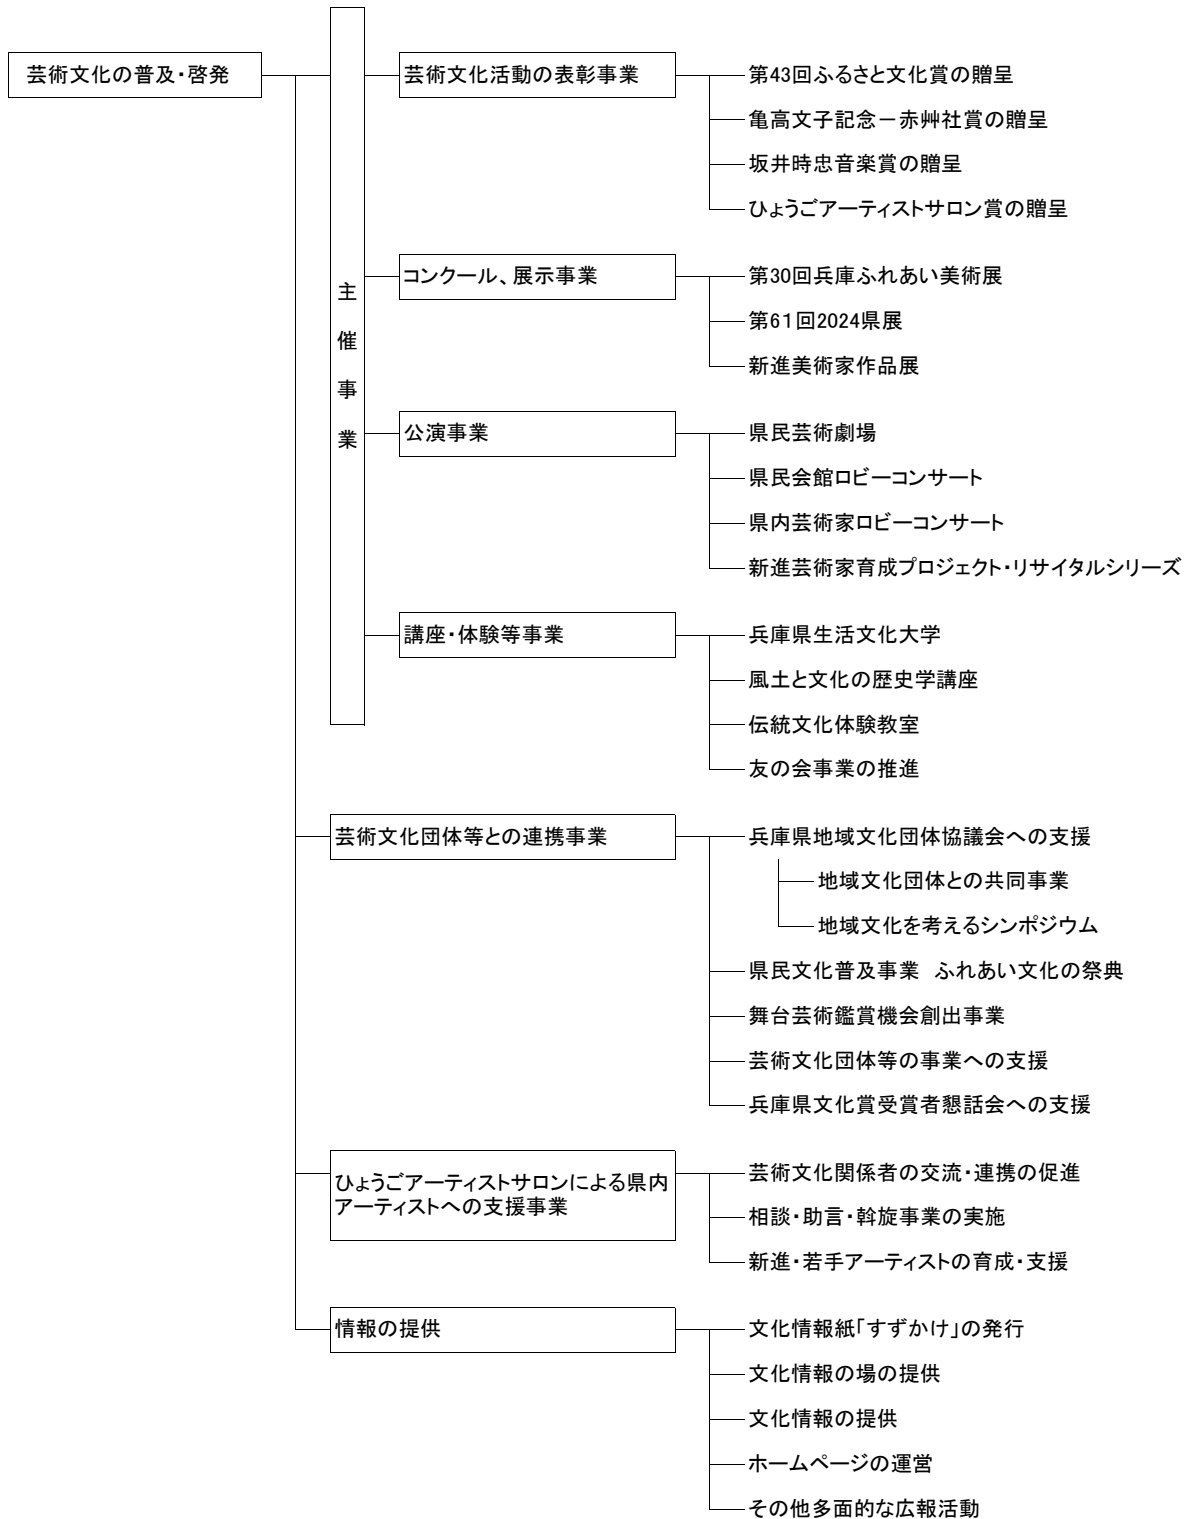

令和6年度 兵庫県立芸術文化センター事業体系表

令和6年度 兵庫県立尼崎青少年創造劇場事業体系表

令和6年度 公益財団法人兵庫県芸術文化協会本部事業体系表

令和6年度 兵庫県立美術館王子分館事業体系表

令和6年度 兵庫県民会館事業体系表