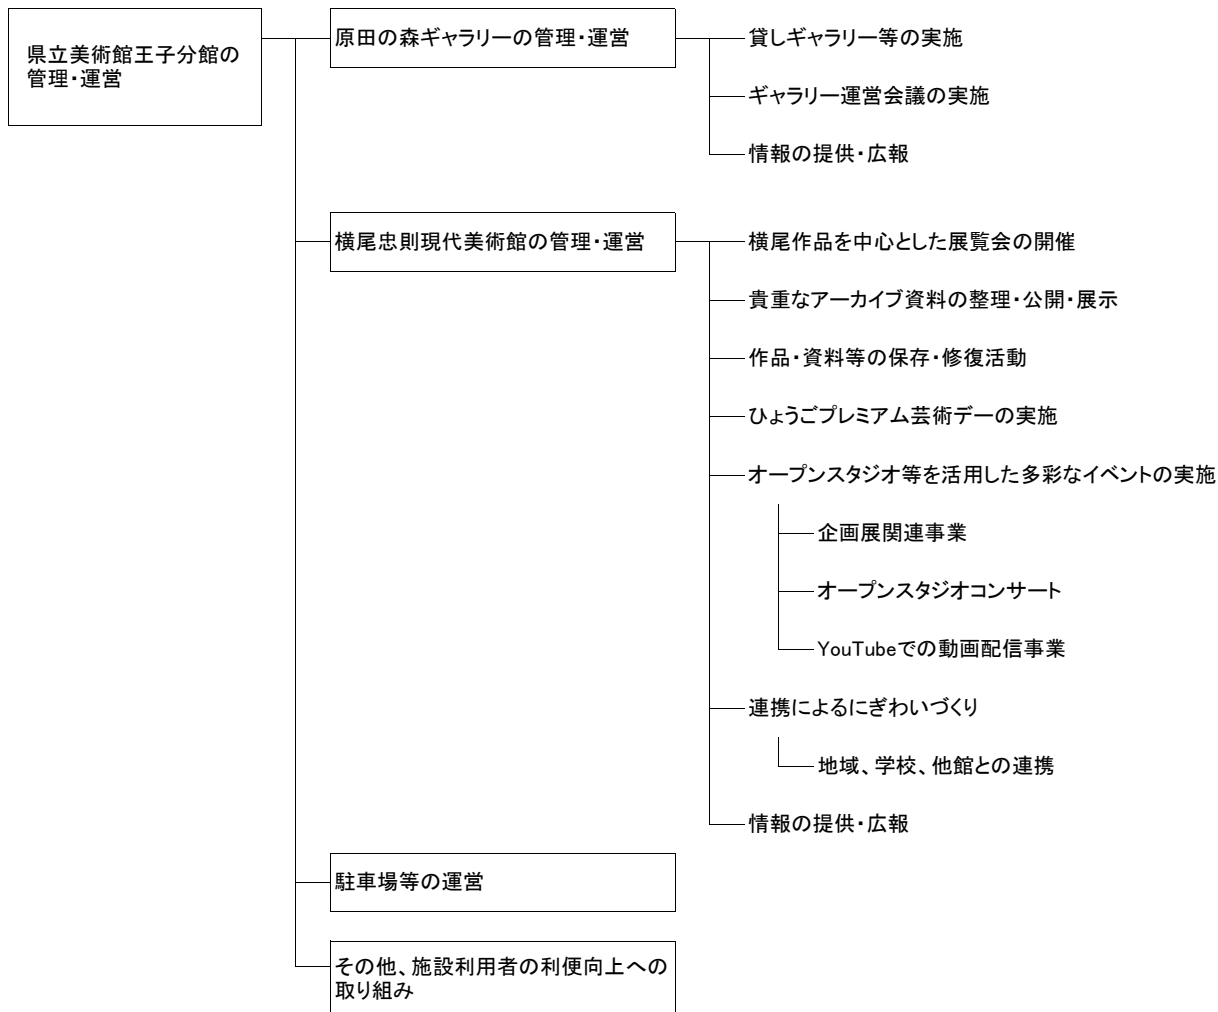

令和6年度 兵庫県立芸術文化センター事業体系表

令和6年度 兵庫県立尼崎青少年創造劇場事業体系表

令和6年度 公益財団法人兵庫県芸術文化協会本部事業体系表

令和6年度 兵庫県立美術館王子分館事業体系表

令和6年度 兵庫県民会館事業体系表