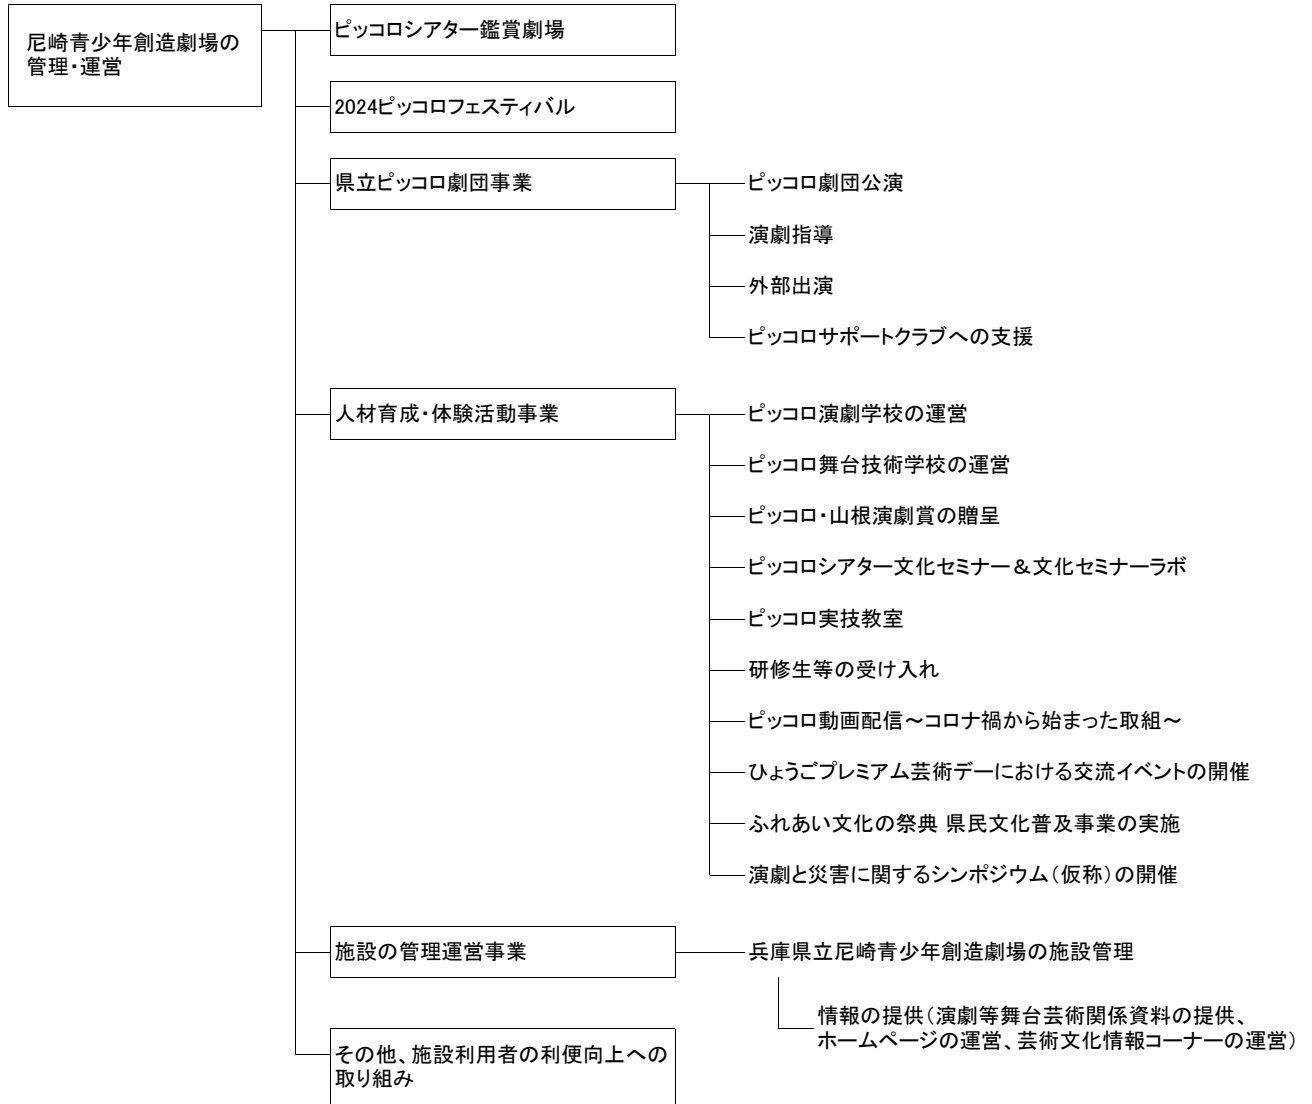

令和6年度 兵庫県立芸術文化センター事業体系表

令和6年度 兵庫県立尼崎青少年創造劇場事業体系表

令和6年度 公益財団法人兵庫県芸術文化協会本部事業体系表

令和6年度 兵庫県立美術館王子分館事業体系表

令和6年度 兵庫県民会館事業体系表