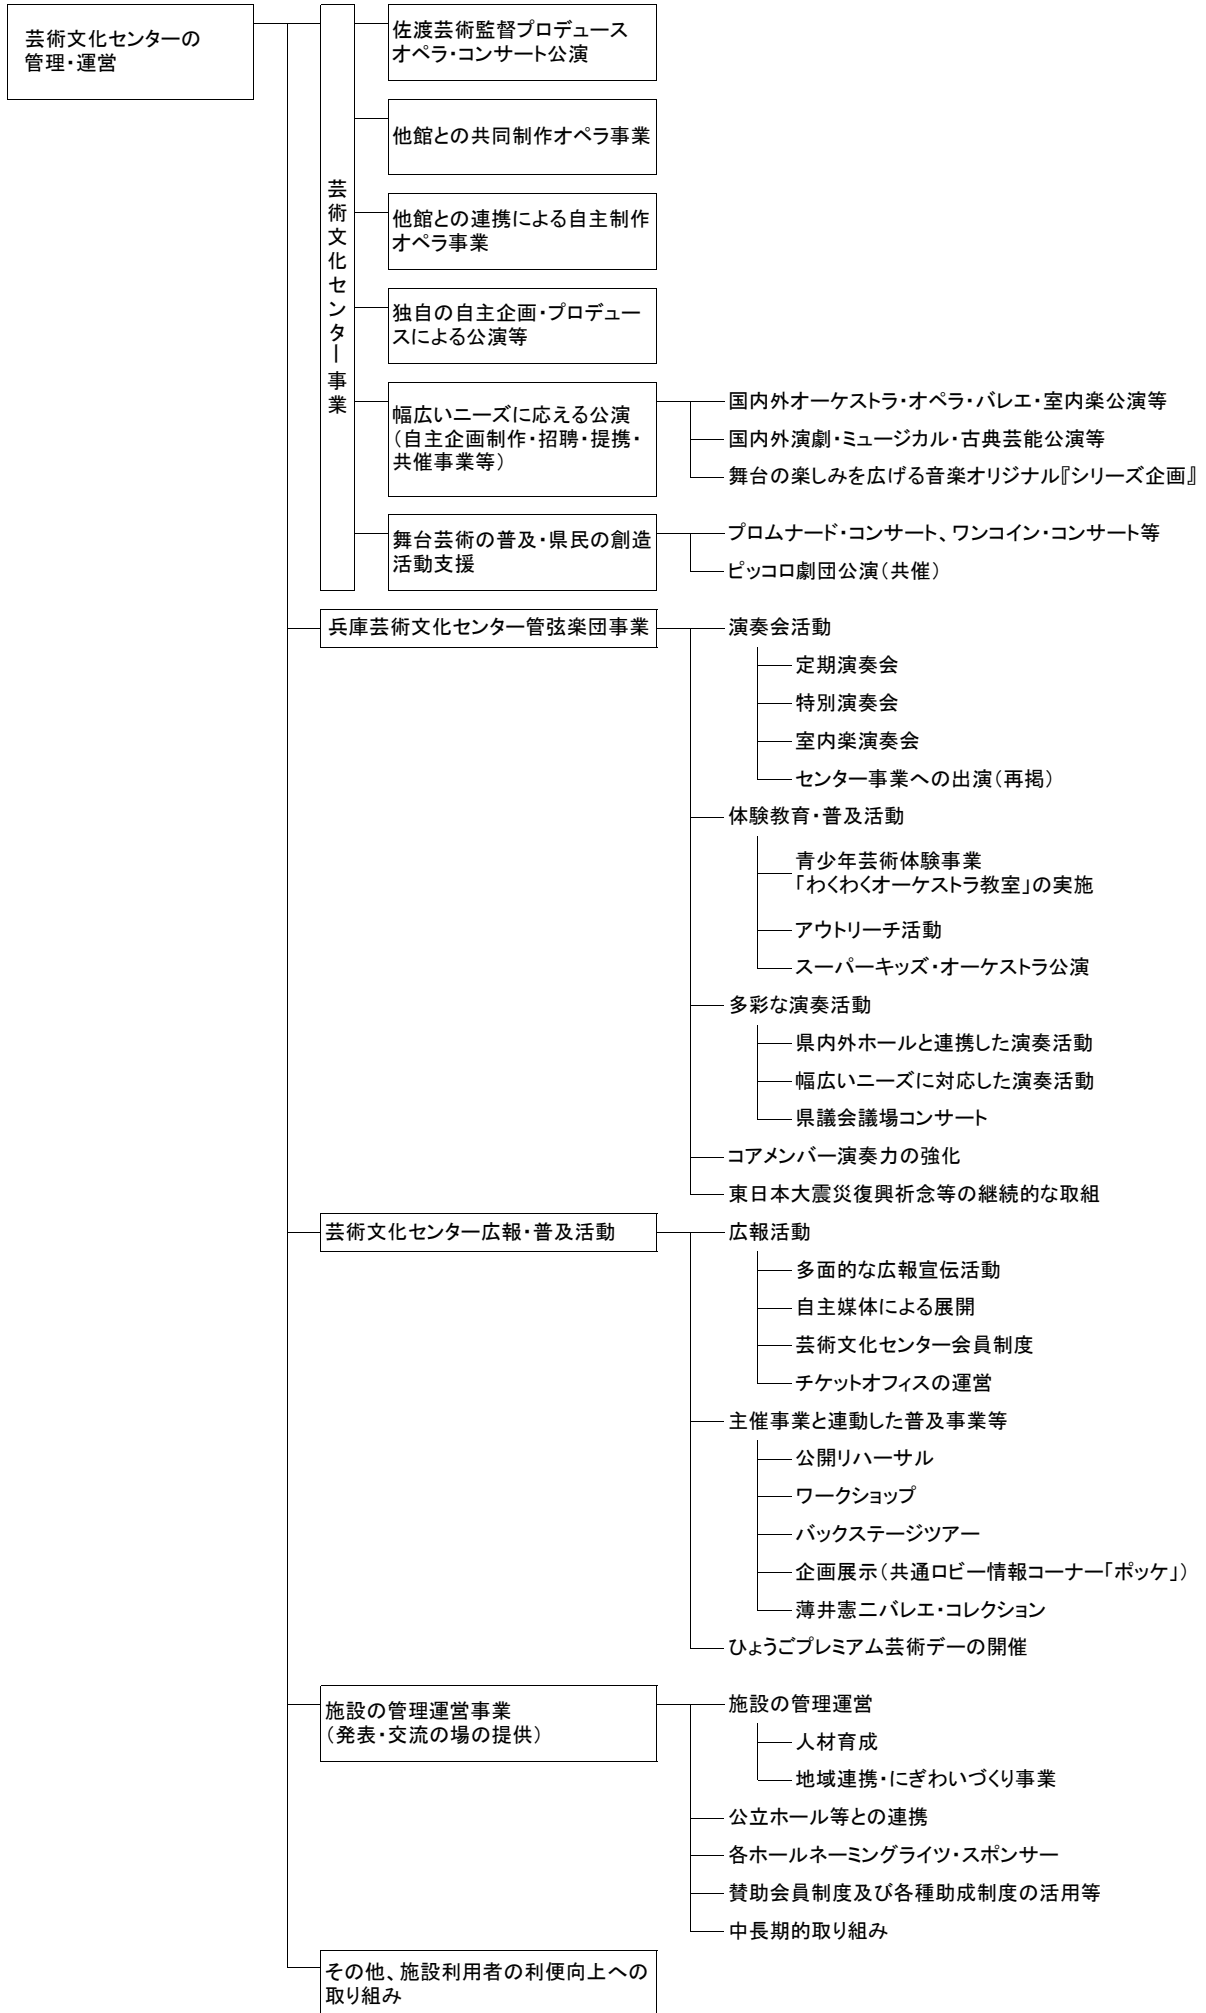

令和6年度 兵庫県立芸術文化センター事業体系表

令和6年度 兵庫県立尼崎青少年創造劇場事業体系表

令和6年度 公益財団法人兵庫県芸術文化協会本部事業体系表

令和6年度 兵庫県立美術館王子分館事業体系表

令和6年度 兵庫県民会館事業体系表