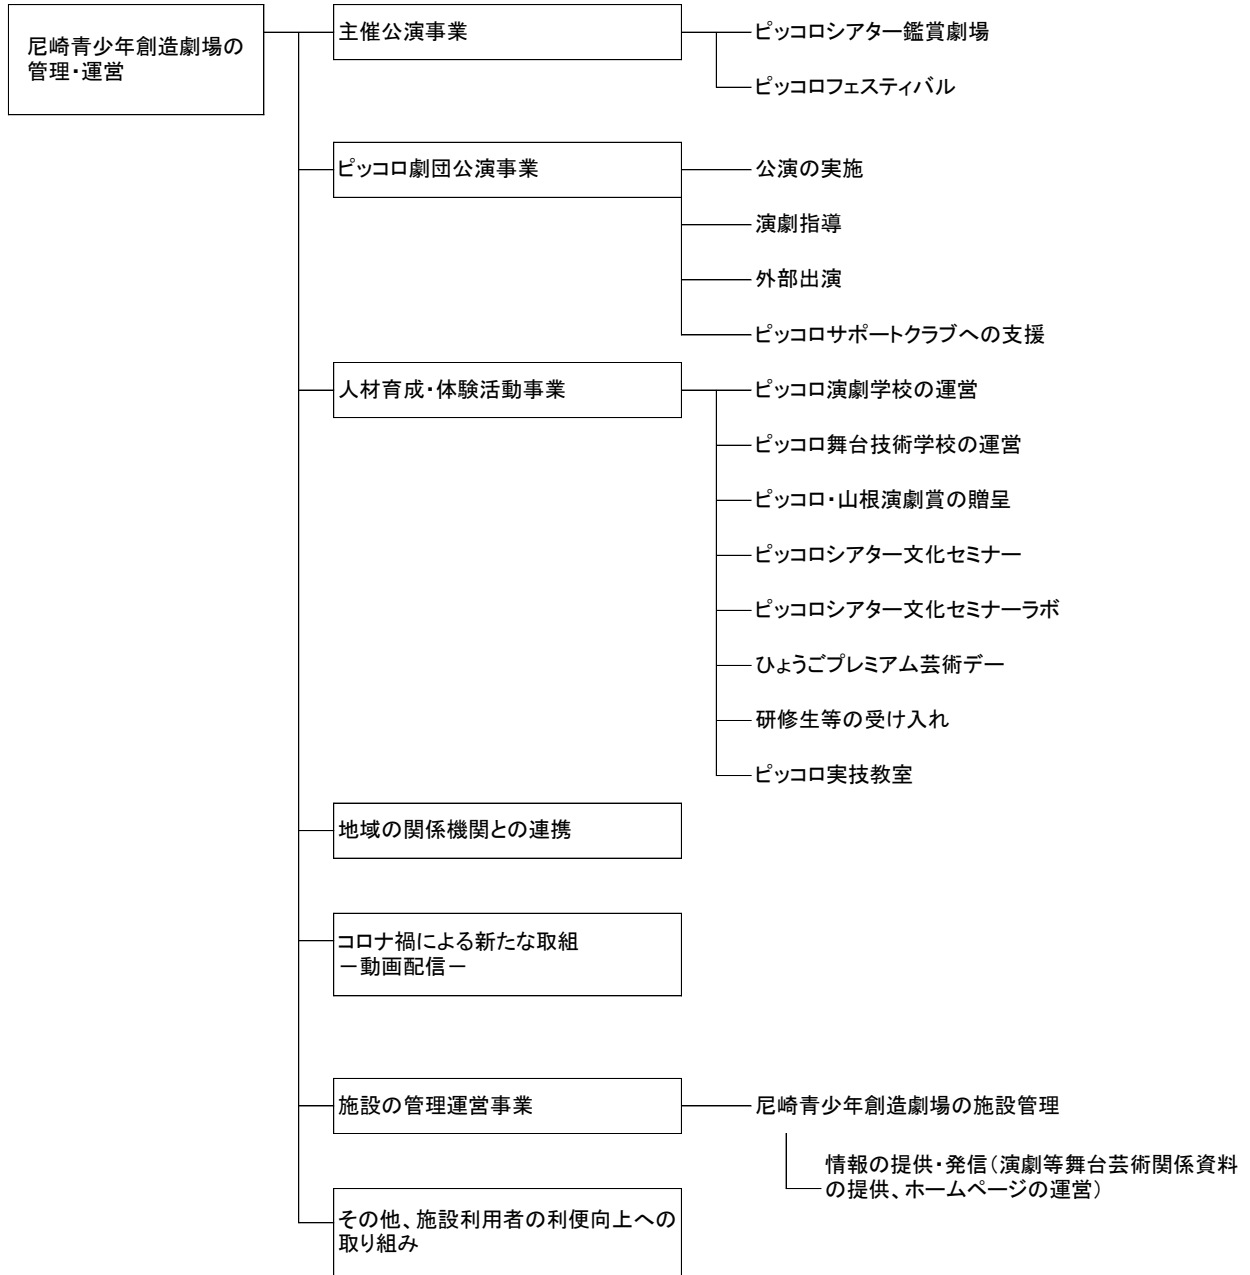

令和4年度 兵庫県立芸術文化センター 事業体系表

令和4年度 兵庫県立尼崎青少年創造劇場 事業体系表

令和4年度 公益財団法人兵庫県芸術文化協会本部 事業体系表

令和4年度 兵庫県立美術館王子分館 事業体系表

令和4年度 兵庫県民会館 事業体系表