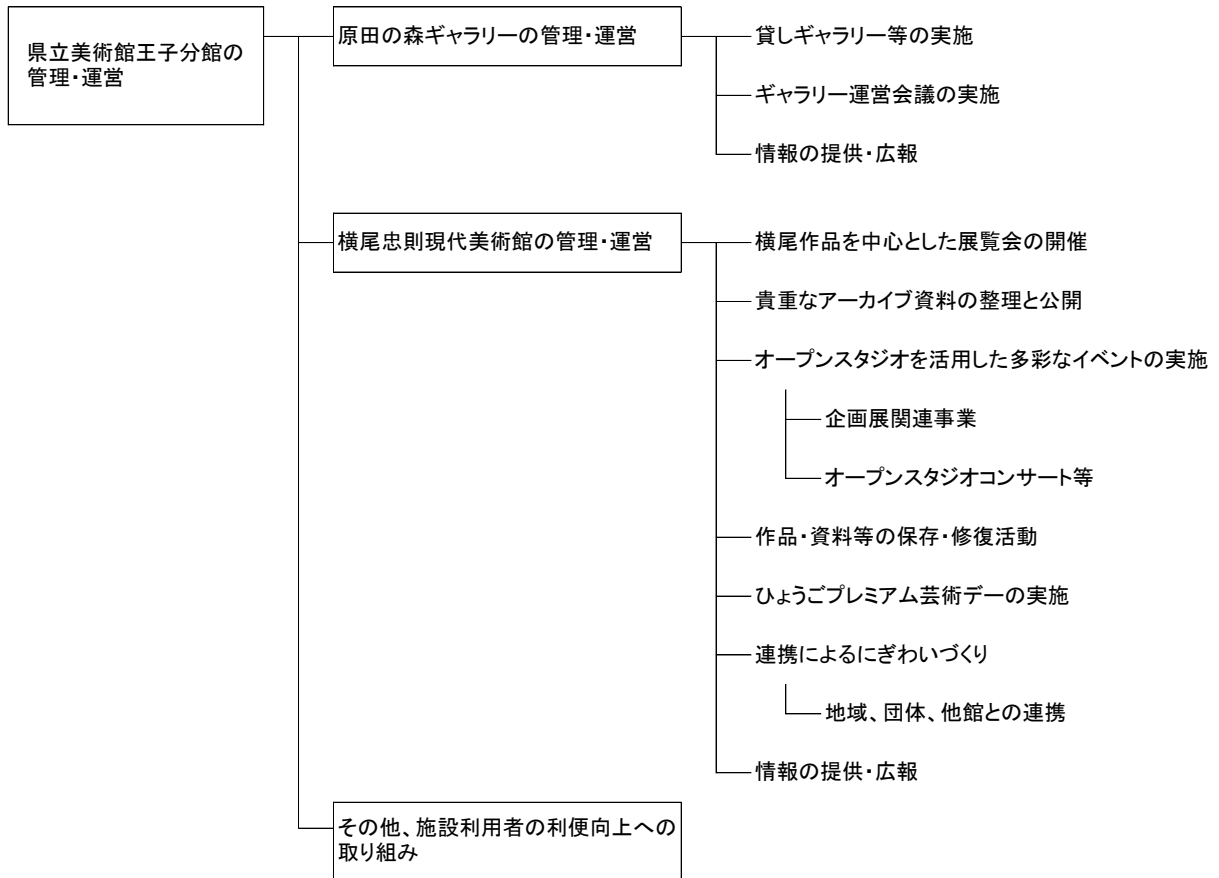

令和4年度 兵庫県立芸術文化センター 事業体系表

令和4年度 兵庫県立尼崎青少年創造劇場 事業体系表

令和4年度 公益財団法人兵庫県芸術文化協会本部 事業体系表

令和4年度 兵庫県立美術館王子分館 事業体系表

令和4年度 兵庫県民会館 事業体系表