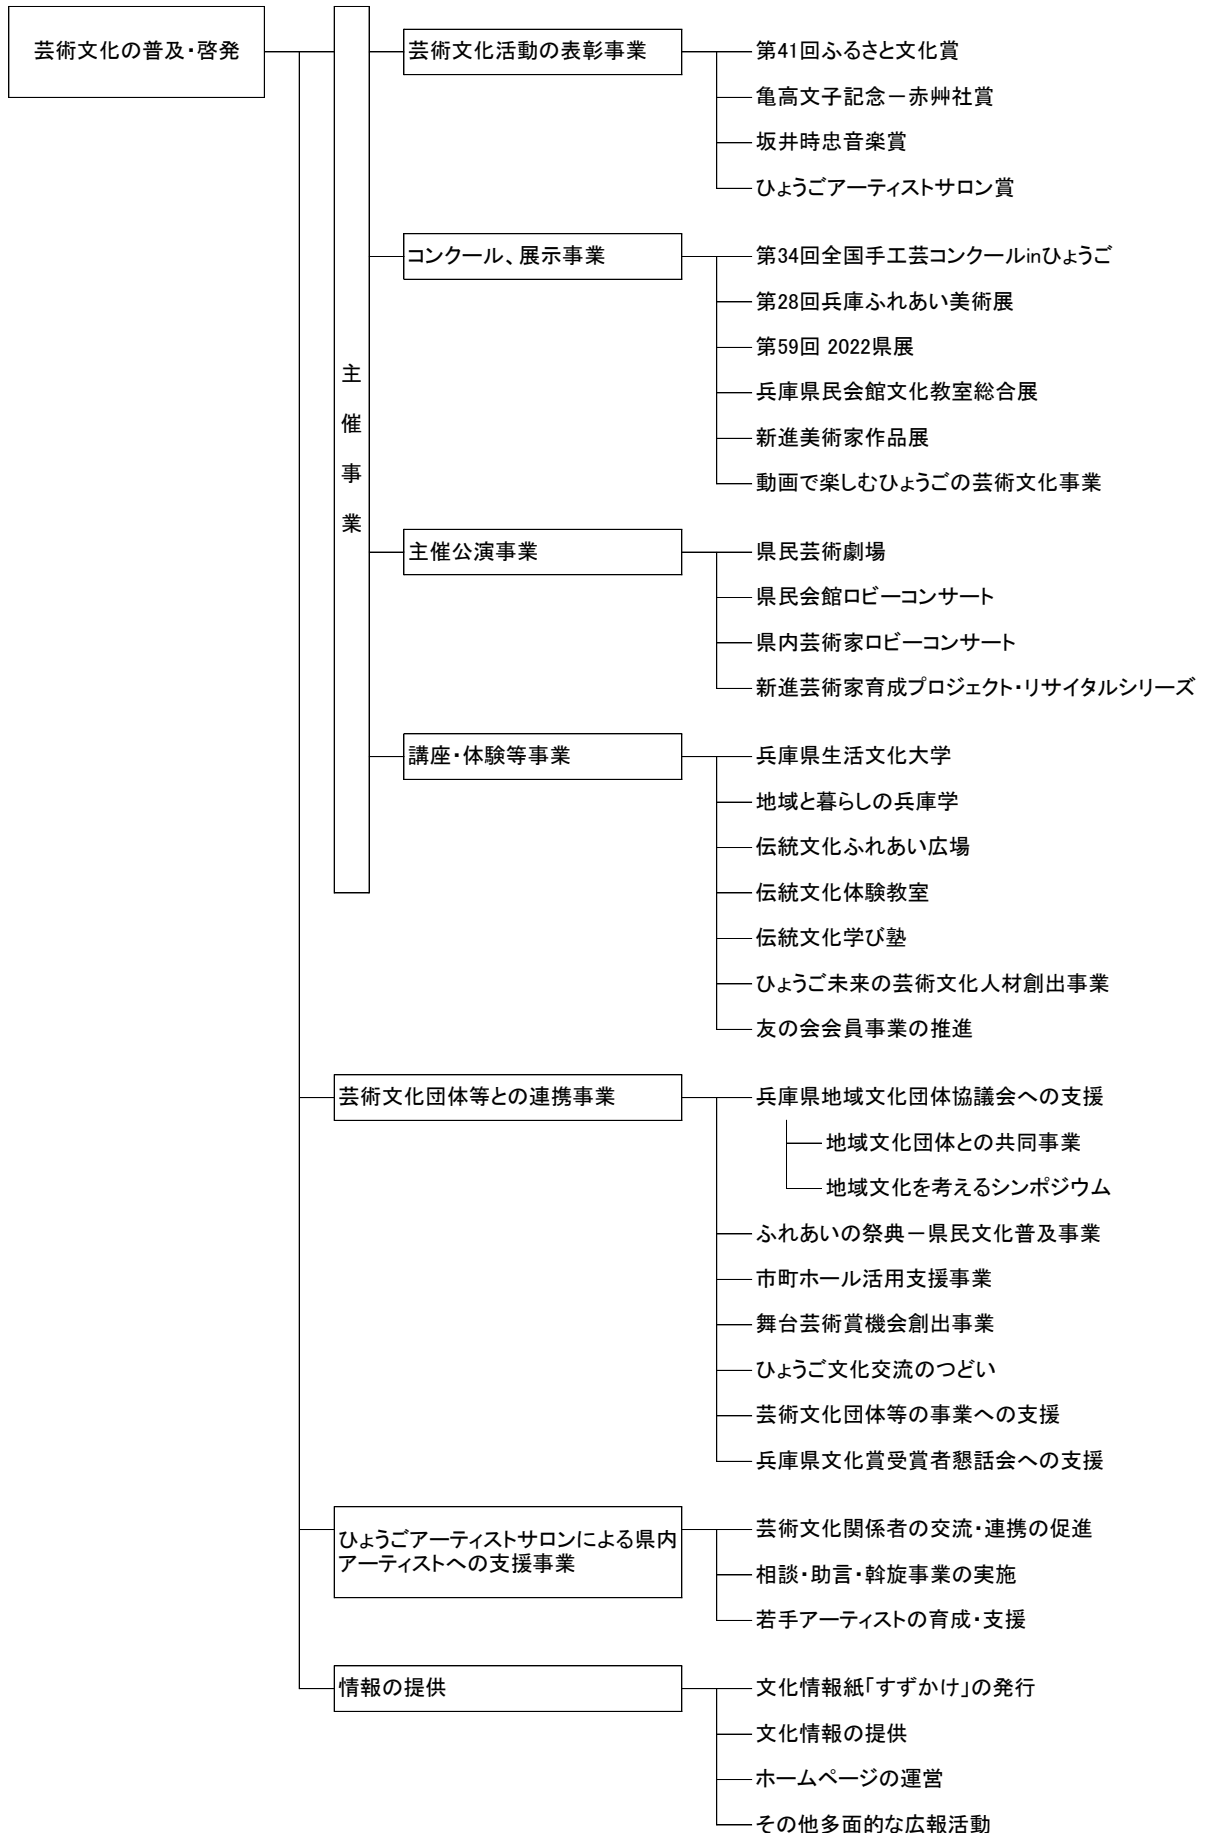

令和4年度 兵庫県立芸術文化センター 事業体系表

令和4年度 兵庫県立尼崎青少年創造劇場 事業体系表

令和4年度 公益財団法人兵庫県芸術文化協会本部 事業体系表

令和4年度 兵庫県立美術館王子分館 事業体系表

令和4年度 兵庫県民会館 事業体系表