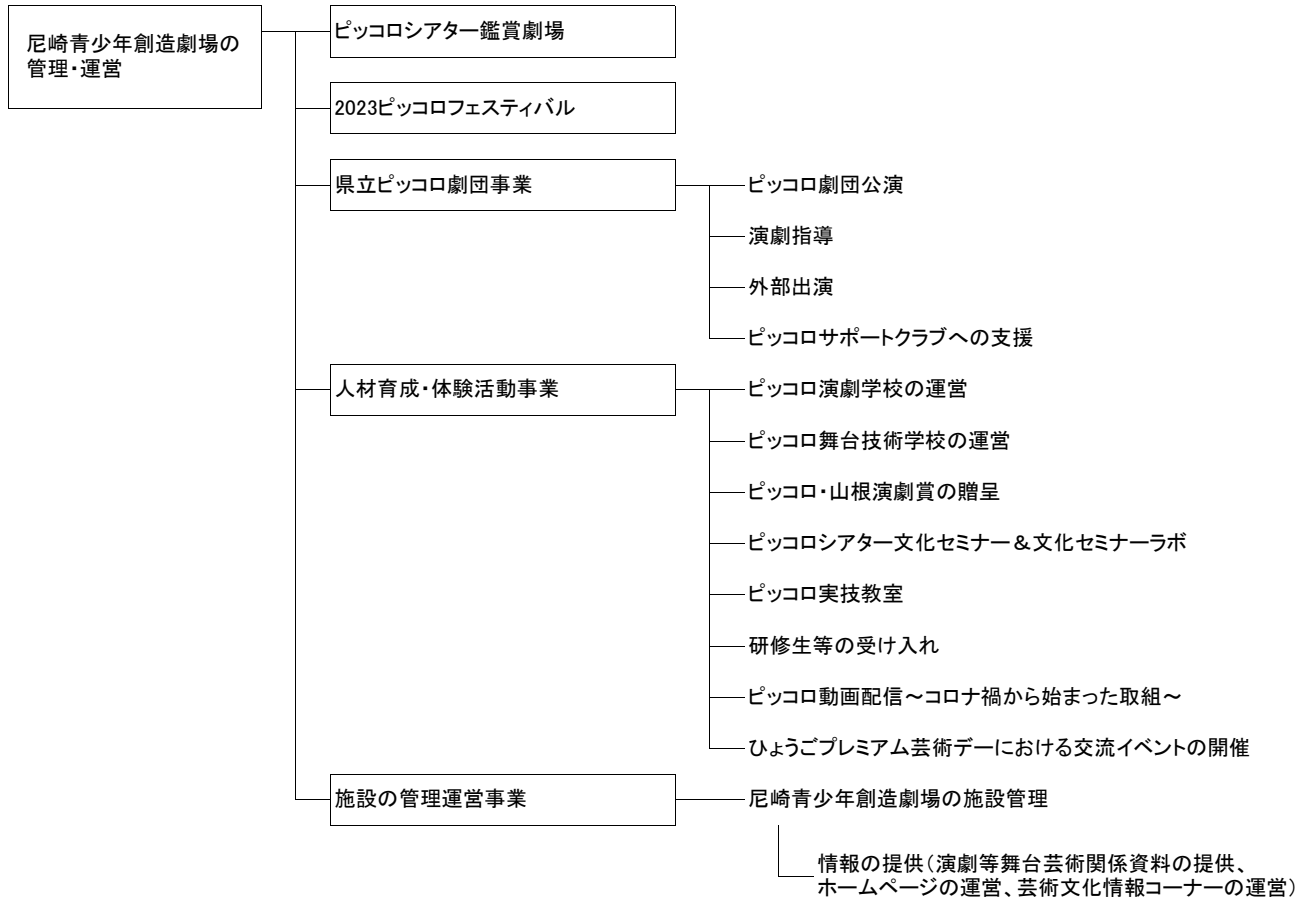

令和5年度 兵庫県立芸術文化センター 事業体系表

令和5年度 兵庫県立尼崎青少年創造劇場 事業体系表

令和5年度 公益財団法人 兵庫県芸術文化協会本部 事業体系表

令和5年度 兵庫県立美術館王子分館 事業体系表

令和5年度 兵庫県民会館 事業体系表