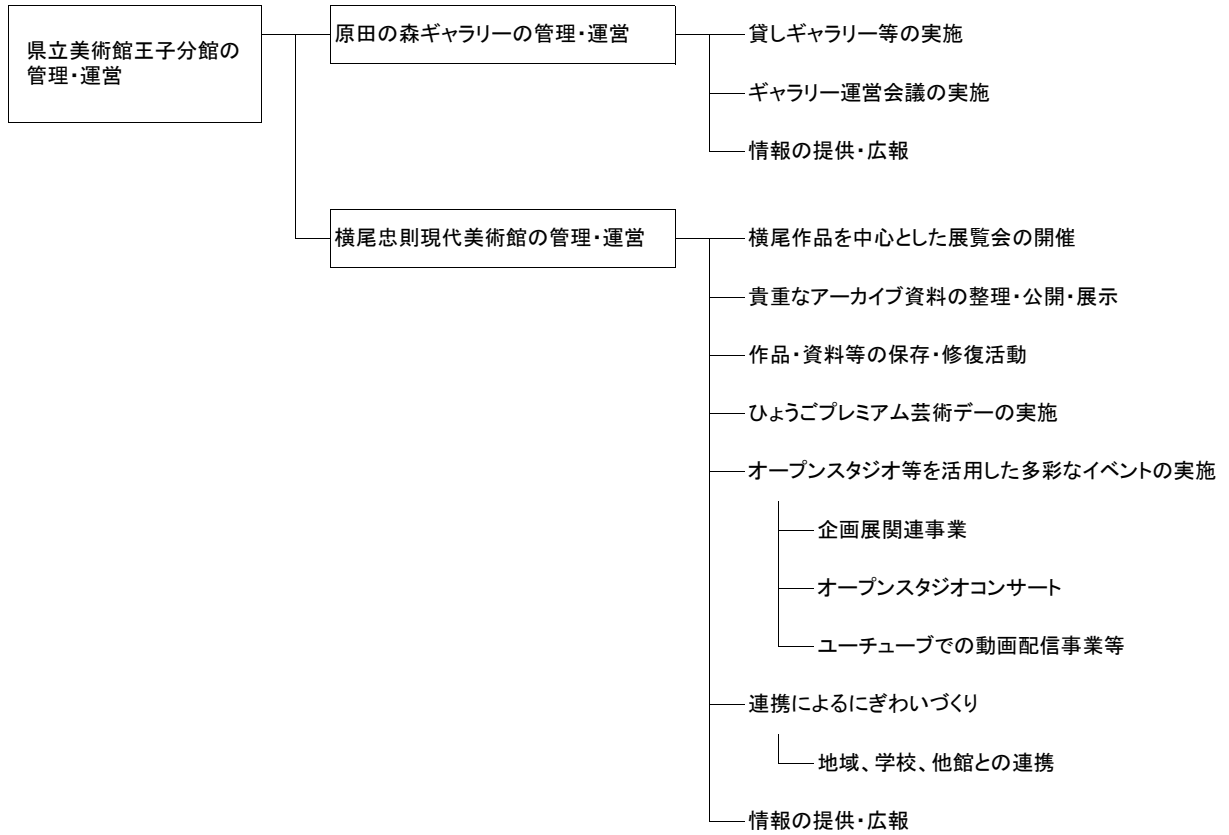

令和5年度 兵庫県立芸術文化センター 事業体系表

令和5年度 兵庫県立尼崎青少年創造劇場 事業体系表

令和5年度 公益財団法人 兵庫県芸術文化協会本部 事業体系表

令和5年度 兵庫県立美術館王子分館 事業体系表

令和5年度 兵庫県民会館 事業体系表