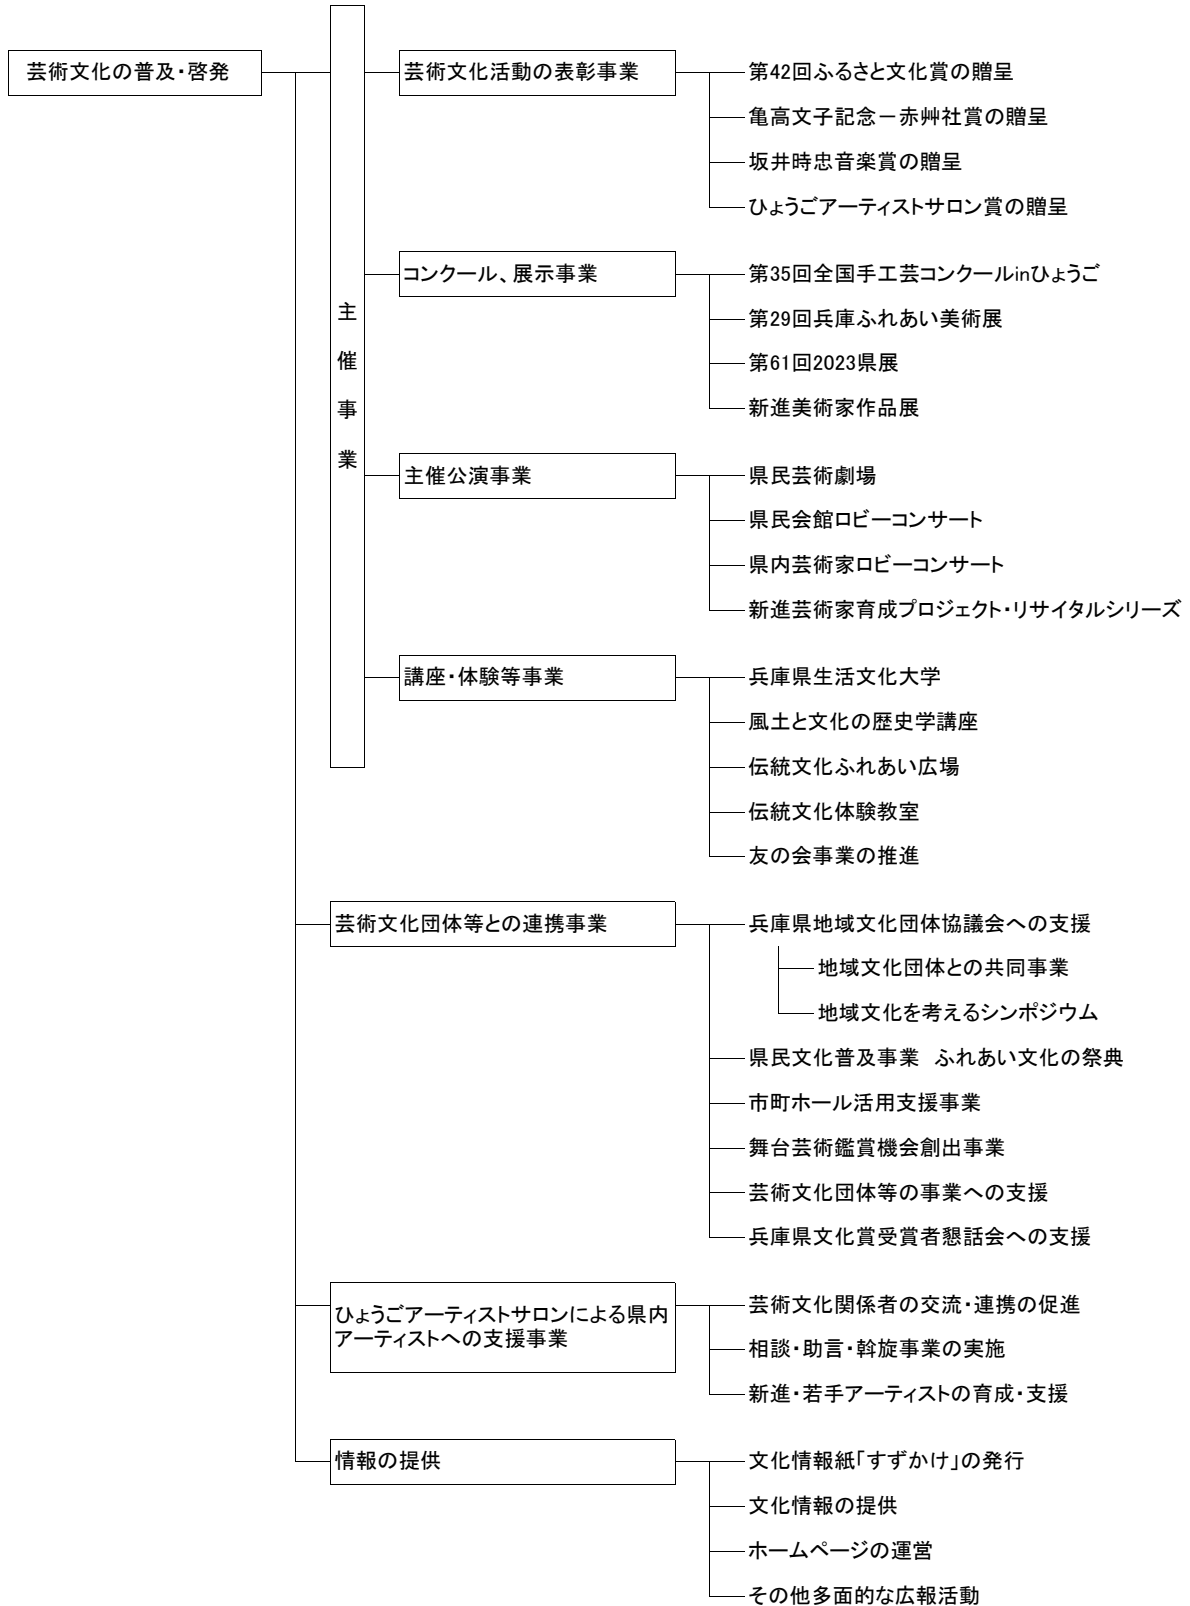

令和5年度 兵庫県立芸術文化センター 事業体系表

令和5年度 兵庫県立尼崎青少年創造劇場 事業体系表

令和5年度 公益財団法人 兵庫県芸術文化協会本部 事業体系表

令和5年度 兵庫県立美術館王子分館 事業体系表

令和5年度 兵庫県民会館 事業体系表