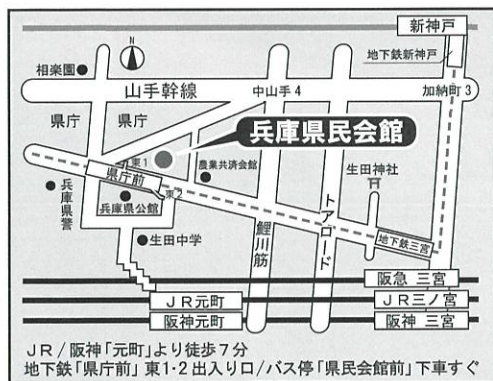

また、自身の経験を活かし、合唱指揮・声楽指導にも積極的に取り組み、近年では歌手としての活動も広げている。

2016年には、習志野第九合唱団合唱指揮・指導者に史上最年少の若さで就任し、3年に渡り務めあげた。

現在〈濱名山手学院〉関西保育福祉専門学校専任講師。

兵庫県民会館 けんみんホール

兵庫県神戸市中央区下山手通 4-16-3

『アクセス』

神戸市営地下鉄山手線「県庁前」駅下車 東出口2
JR 神戸線 / 阪神「元町」駅下車、北へ徒歩約7分