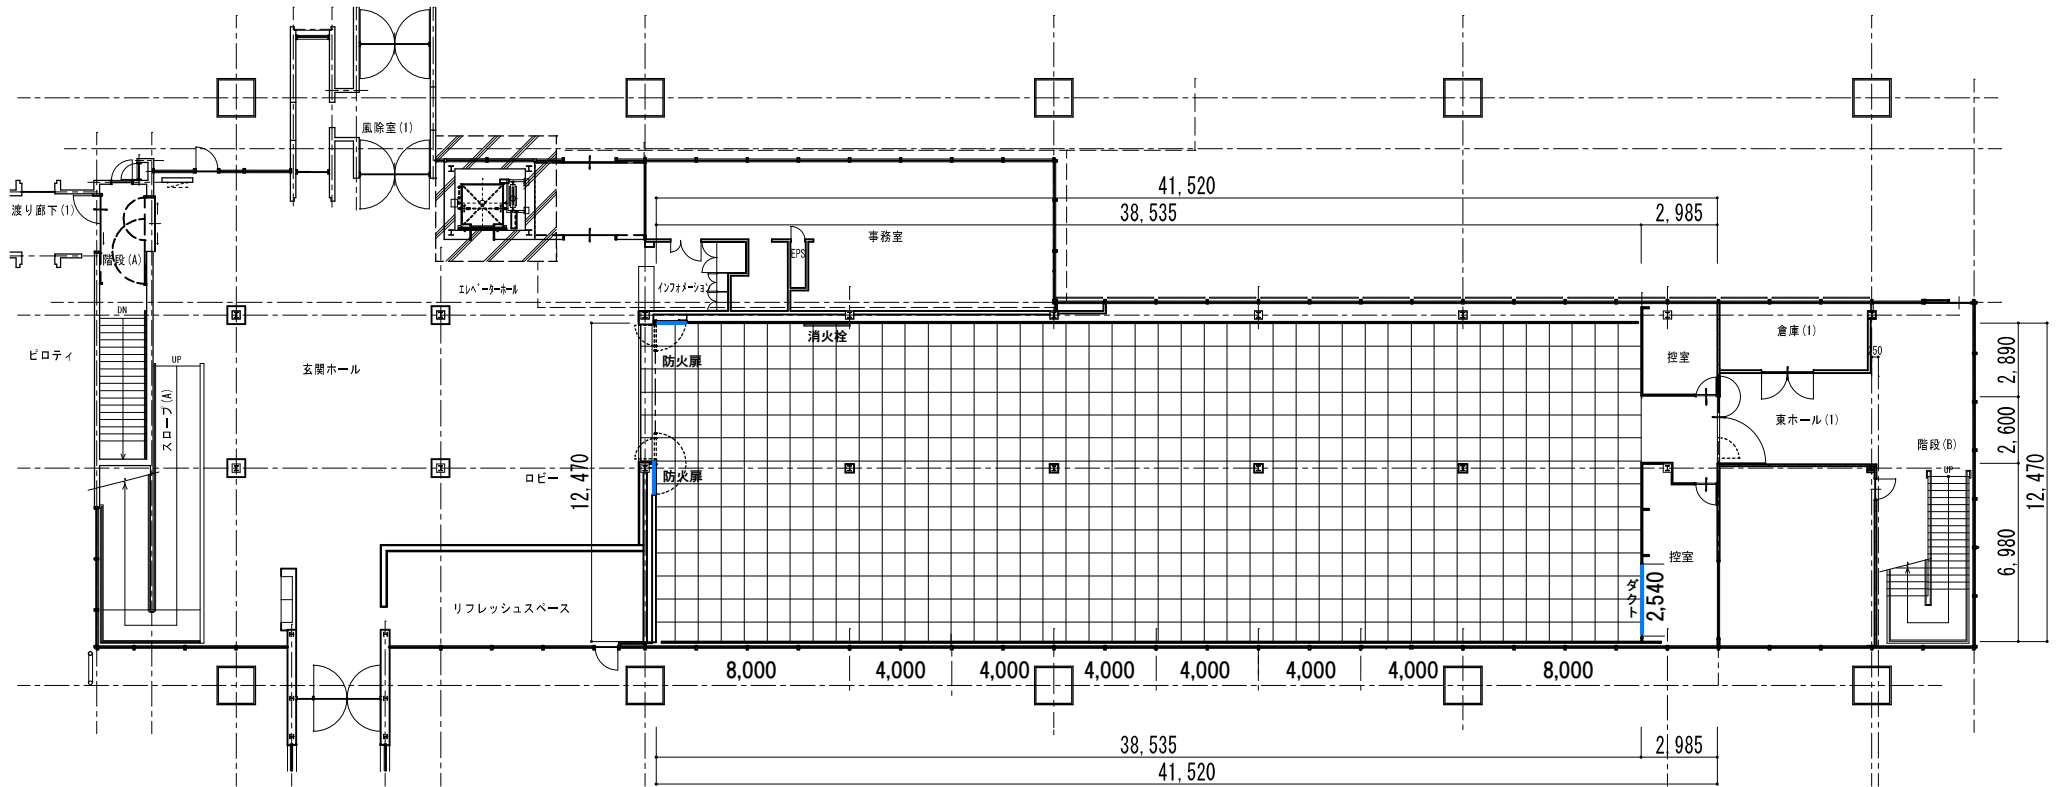

本館/1階/展示室

天井高：3m90cm

基本壁面長：91m60cm

レール高：2m60cm/3m40cm

※ギャラリーパネル65枚（高さ2m70cm×幅90cm）

※中央ケンドン式パネル21枚（高さ3m50cm×幅90cm）

— 展示不可部分

□ (方眼/90cm×90cm)

1/300