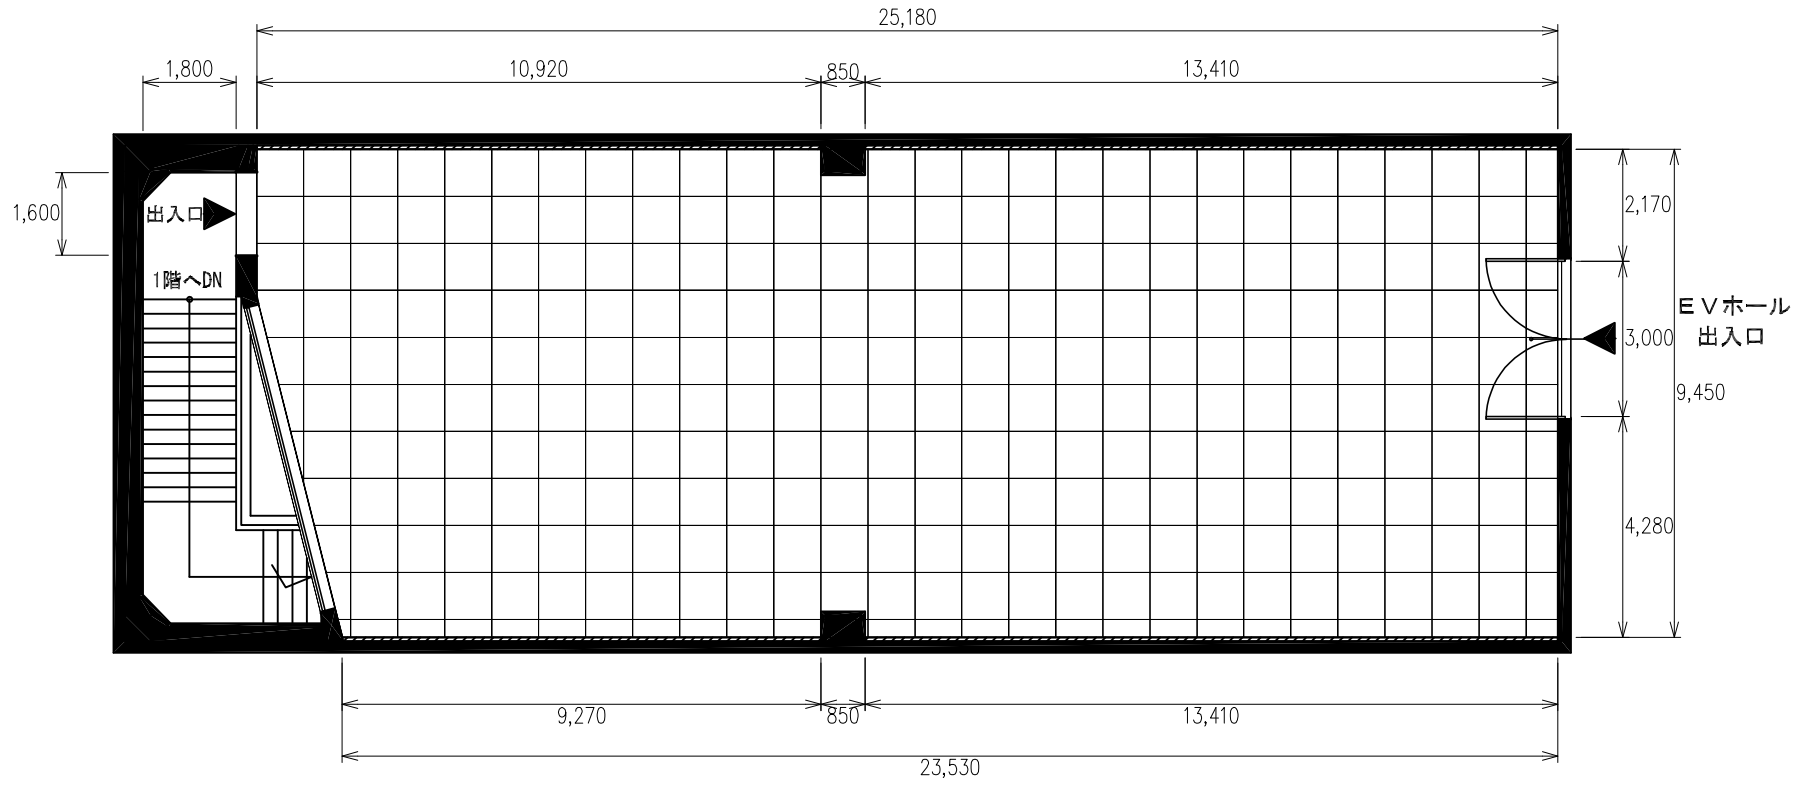

東館 / 2階 / 展示室

天井高 : 3m60cm  
レール高 : 1m90cm

可動パネル : 35枚 (W:90cm × H:2m10cm)  
レール高 : 2m00cm

□ (方眼 / 90cm × 90cm)