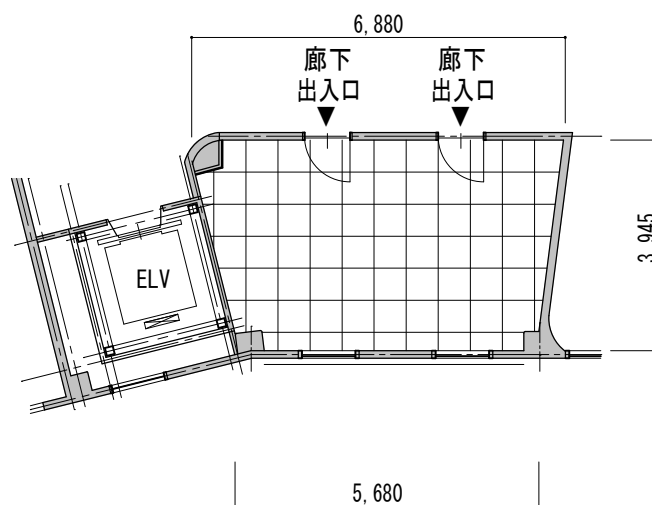

別館/5階/501号室

天井高 : 2m45cm

□ (方眼/60cm × 60cm)