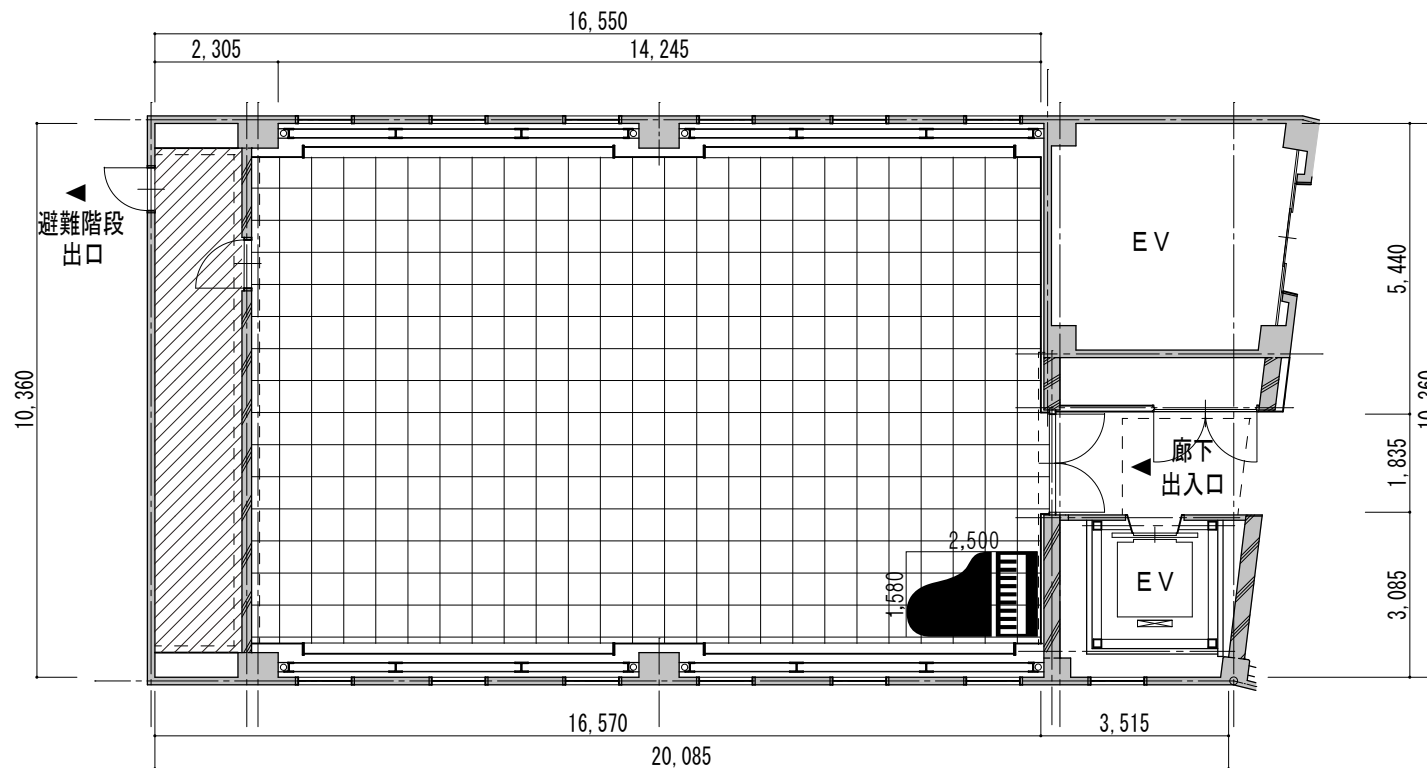

別館/4階/401号室 天井高：3m43cm、下がり天井：2m85cm

□ (方眼/60cm×60cm)