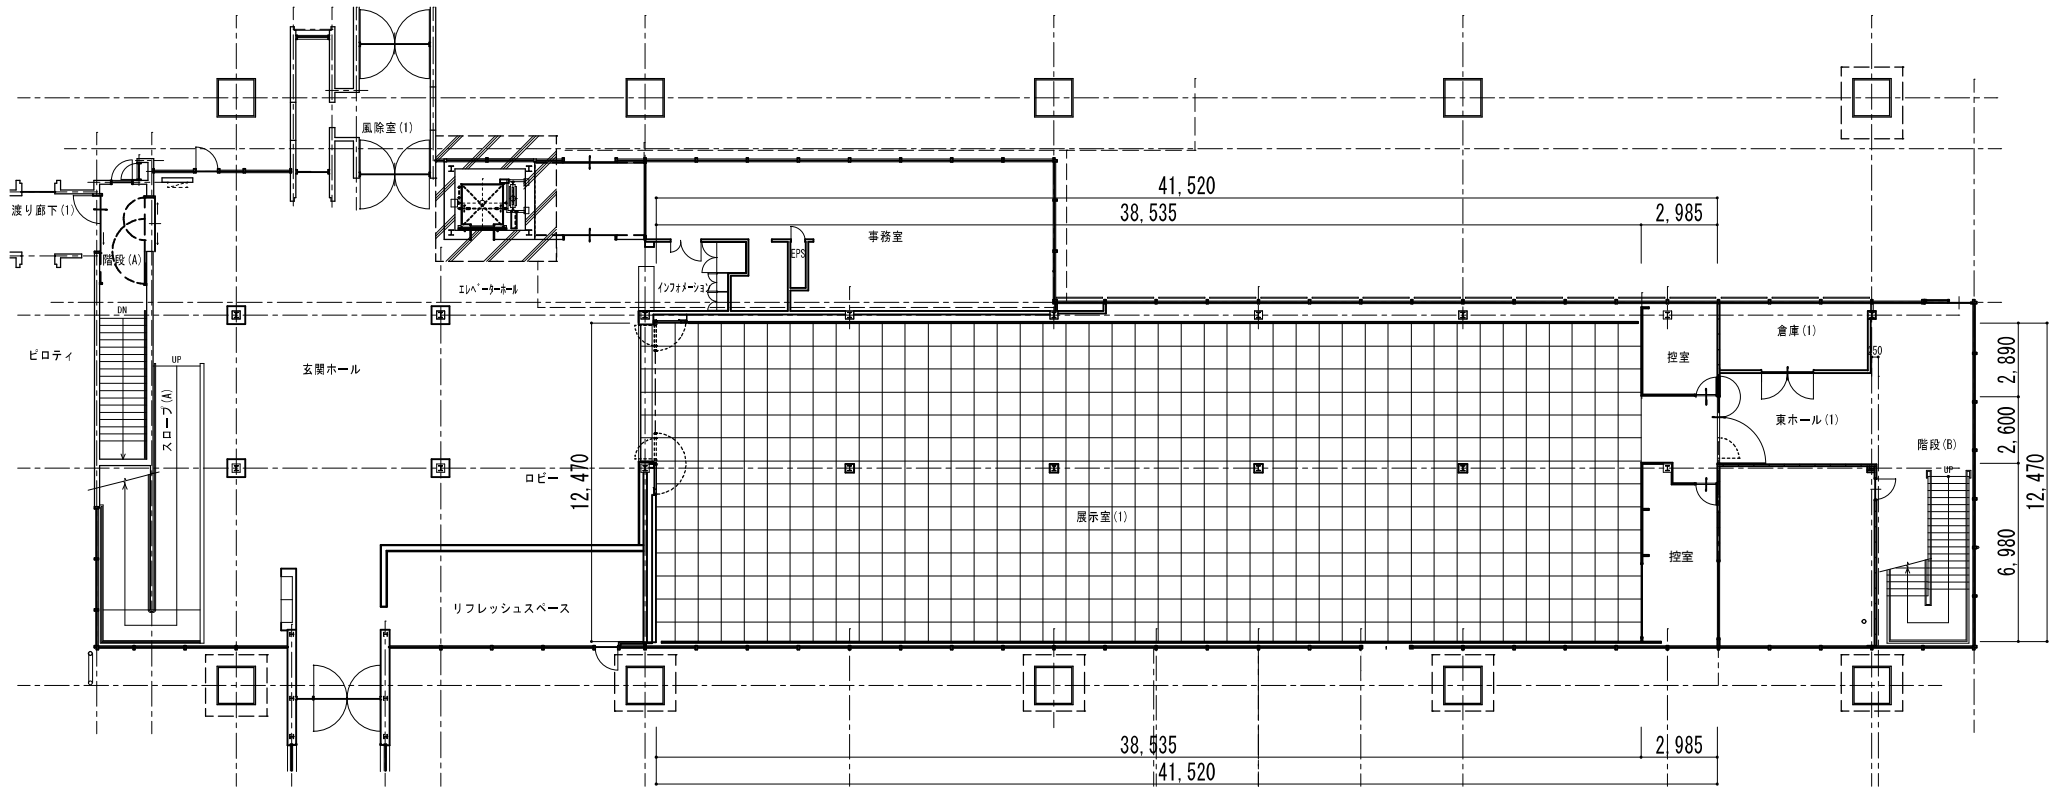

本館/1階/展示室

天井高：3m90cm

基本壁面長：91m60cm

レール高：2m60cm/3m40cm

※ギャラリーパネル65枚（高さ2m70cm×幅90cm）

※中央ケンドン式パネル24枚（高さ3m50cm×幅90cm）

□（方眼/90cm×90cm）