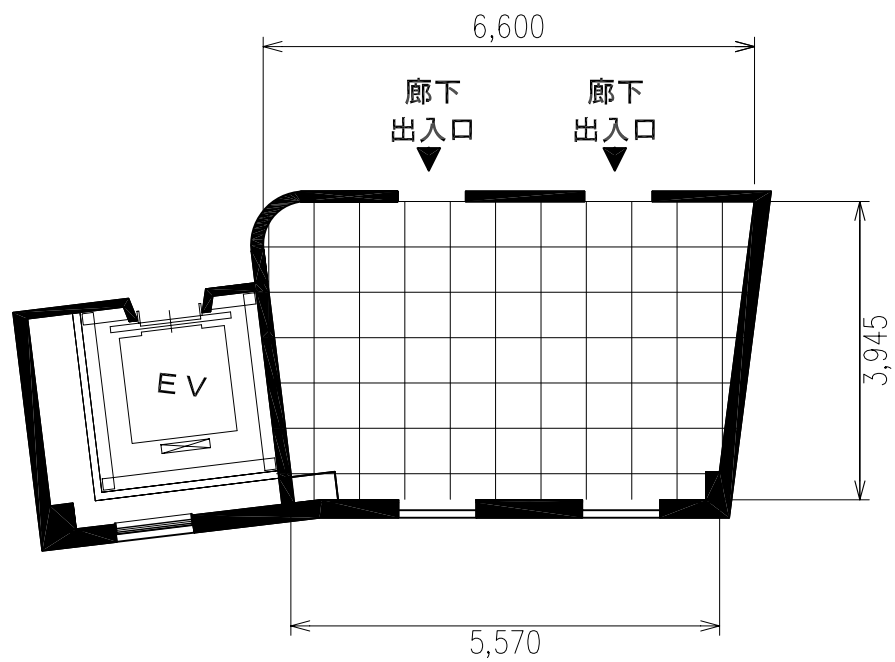

別館 / 5階 / 501号室

天井高 : 2m45cm

□ (方眼 / 60cm × 60cm)