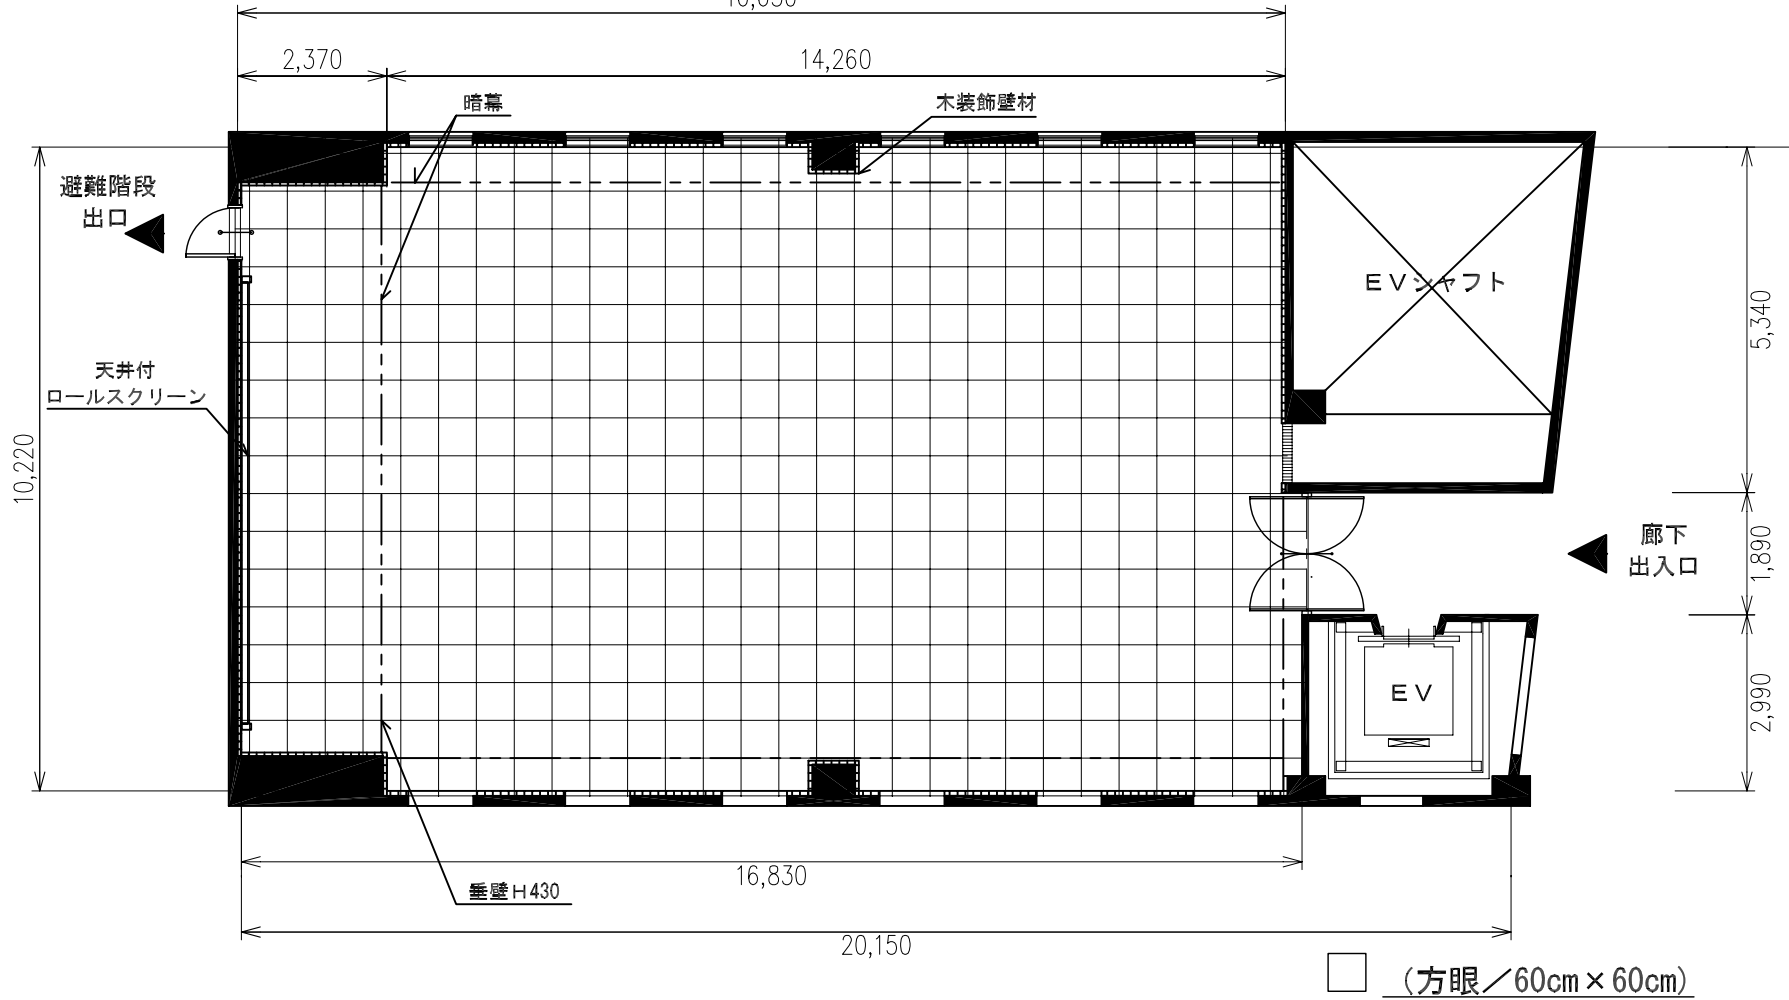

別館 / 4階 / 401号室

天井高: 3m60cm
16,630

10,220

2,370

14,260

5,340

1,890

2,990

16,830

20,150

(方眼 / 60cm x 60cm)