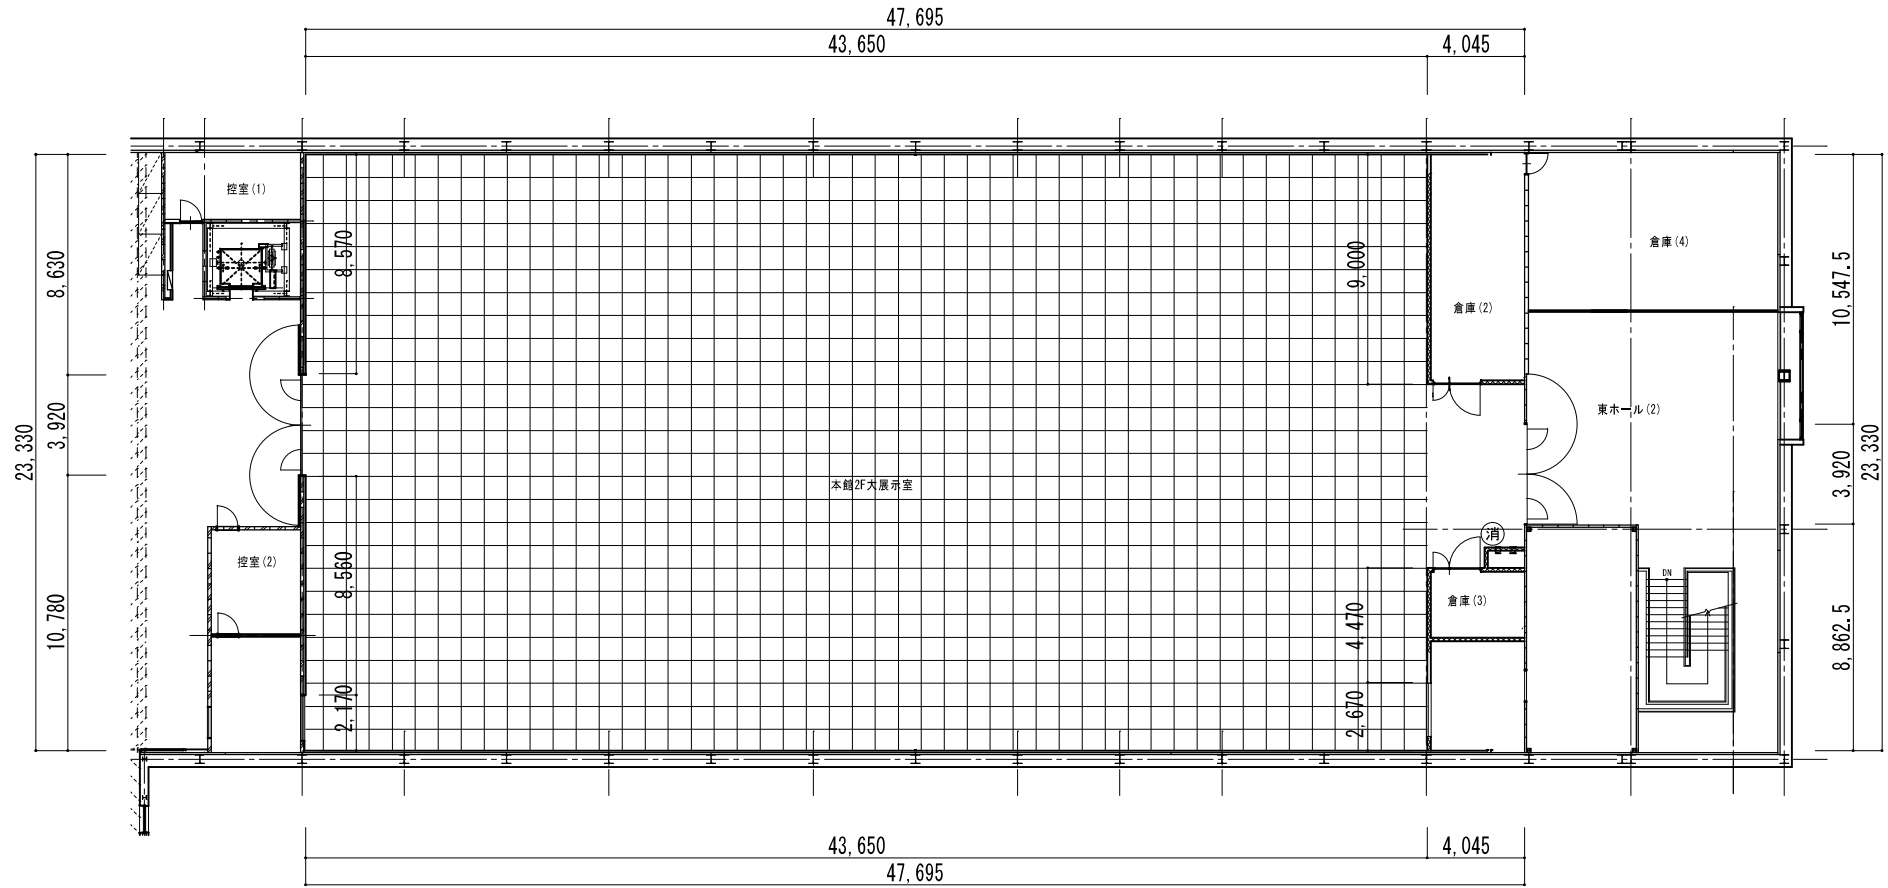

本館/2階/大展示室
天井高：4m80cm
レール高：2m50cm

基本壁面長：312.3m
※ギャラリーパネル200枚 レール高：2m60cm（高さ2m70cm×幅90cm）

□ (方眼/90cm×90cm)