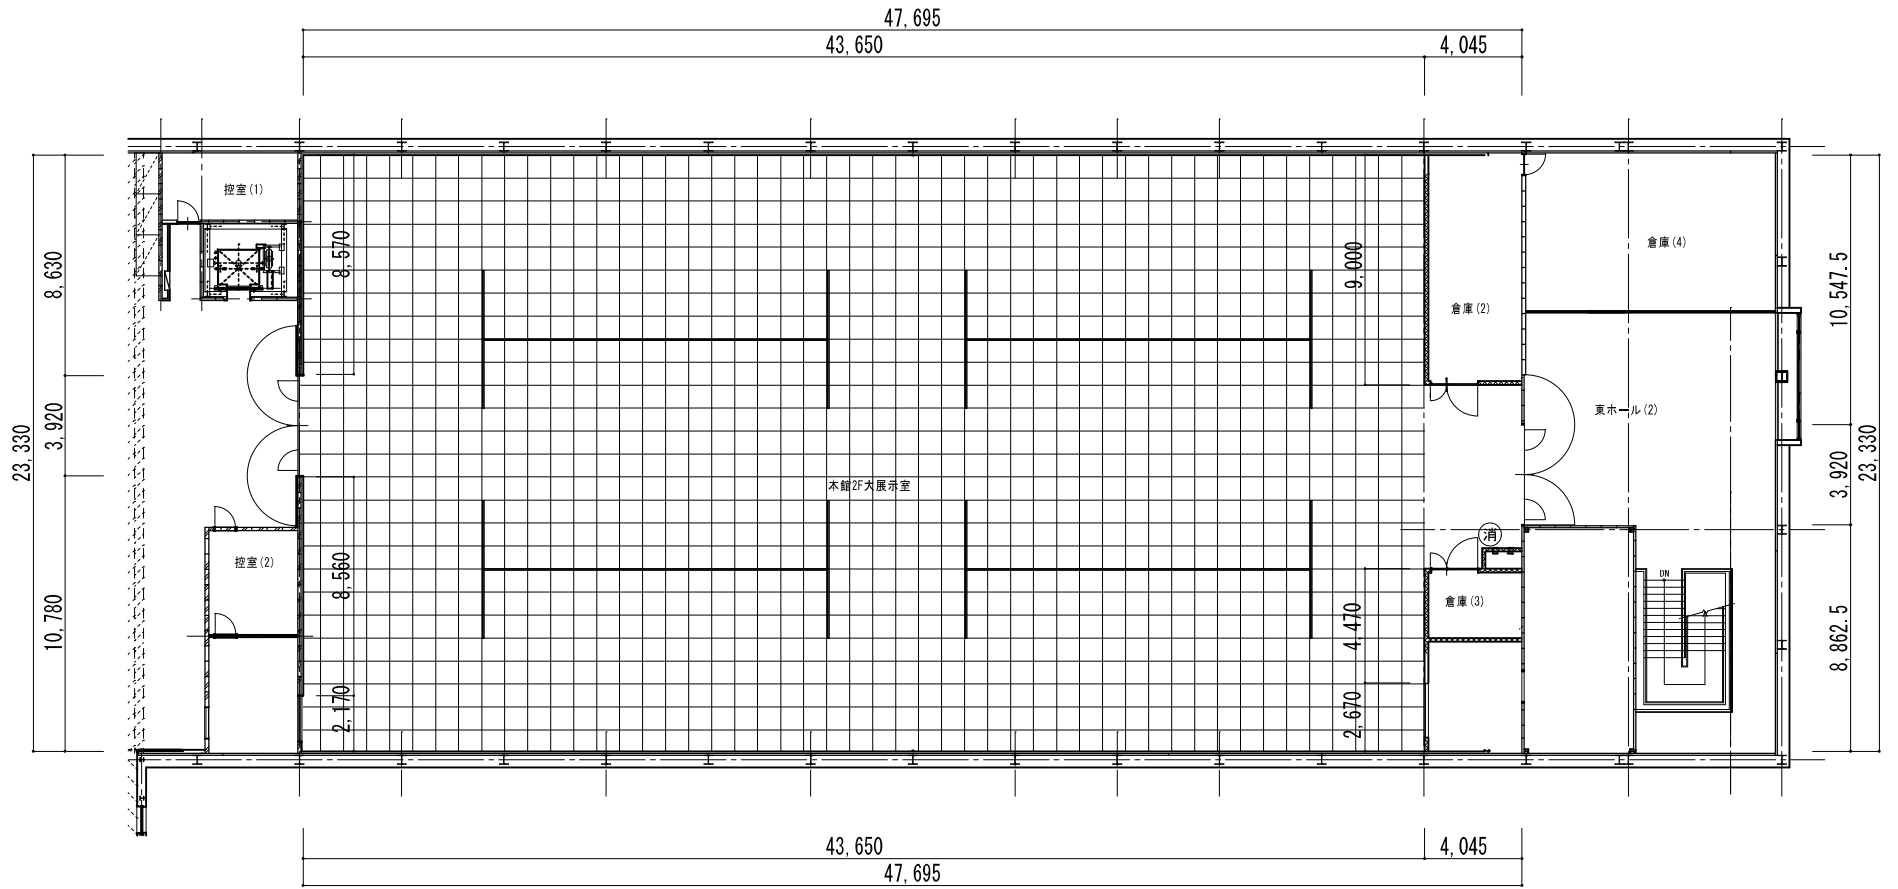

本館/2階/大展示室
天井高：4m80cm
レール高：2m50cm

基本壁面長：312.3m
※基本形は108枚（最大使用枚数は200枚） レール高：2m60cm（高さ2m70cm×幅90cm）

□ (方眼/90cm×90cm)